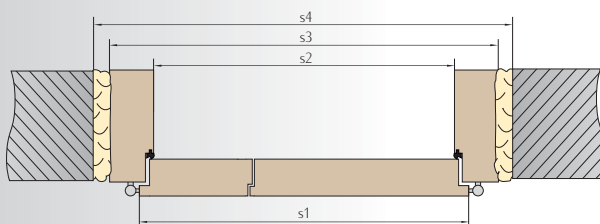

OBCHODNÉ INFORMÁCIE:

- dostupné šírky „30,, , „40,,
- do kompletu: krídlo aktívne a dodatok, prosíme vybrať regulovanú alebo pevnú zárubňu

	rad AVANGARDE	rad CLASSIC
Cena dodatku	150,00€ BEZ DPH 180,00€ s DPH	133,33€ BEZ DPH 160€ s DPH