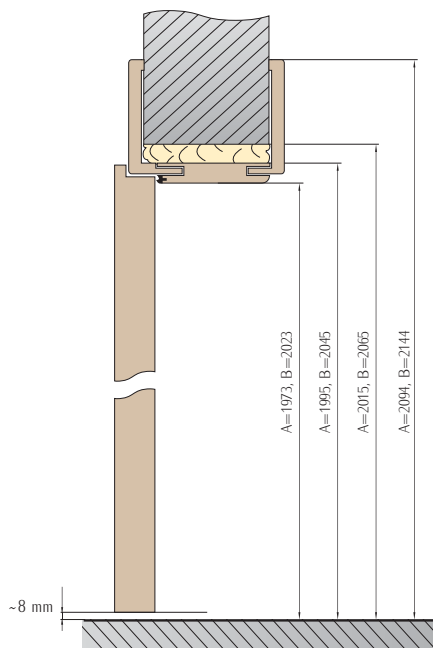

NASTAVITEĽNÁ ZÁRUBŇA ZO ZVÝŠENÝM HORNÝM KRYTÍM

výška krytia zárubne 2094 mm

Je možné použiť ďalšie panely, symetricky na oboch stranách rámu dverí alebo asymetricky – po definovaní strany dverí (na strane závesov alebo regulácii)
Cena za 1 ks panela (11 cm vysokého) – 16 € s DPH / 13,33 € bez DPH
(maximálne 3 ďalšie panely na každú stranu).

Avangarde, Elegance, Classic

Economy

Kód výr.	hrúbka múru falcové zárubne	hrúbka múru bezfalcové zárubne	cena bez DPH v €	cena s DPH v €	cena bez DPH v €	cena s DPH v €
OSR-1	80-99	–	119,17	143,00	102,50	123,00
OSR-2	100-119	95-114	121,67	146,00	105,83	127,00
OSR-3	120-139	115-134	125,00	150,00	110,00	132,00
OSR-4	140-159	135-154	127,50	153,00	112,50	135,00
OSR-5	160-179	155-174	130,00	156,00	115,83	139,00
OSR-6	180-199	175-194	134,17	161,00	120,00	144,00
OSR-7	200-219	195-214	137,50	165,00	124,17	149,00
OSR-8	220-239	215-234	140,83	169,00	125,83	151,00
OSR-9	240-259	235-254	150,00	180,00	128,33	154,00
OSR-10	260-279	255-274	155,00	186,00	131,67	158,00
OSR-11	280-299	275-294	160,83	193,00	135,00	162,00
OSR-12	300-319	295-314	165,83	199,00	140,83	169,00
OSR-13	320-339	315-334	169,17	203,00	149,17	179,00
OSR-14	340-359	335-354	184,17	221,00	167,50	201,00
OSR-15	360-379	355-374	189,17	227,00	172,50	207,00
OSR-16	380-399	375-394	195,00	234,00	178,33	214,00
OSR-17	400-419	395-414	202,50	243,00	185,83	223,00
OSR-18	420-439	415-434	205,83	247,00	191,67	230,00

Ponuka zahŕňa ďalšie varianty nastaviteľných zárubní:

- pre dvojkrídlové dvere a neštandardné šírky dverí, za príplatok 30%
- -obloženie steny:
  tunel v šírke od „60“ do „100“ bez dodatočnej platby, cena z tabuľky zárubní
- tunel v šírke nad „100“ až „200“ za príplatok 30%
- -pre sklenené tabule

Zárubne s horným panelom sú k dispozícii v možnostiach: falcovej, bezfalcovej a aj reverznej verzii

Zárubňa s horným panelom nie je k dispozícii vo variante: tunel pre posuvné dvere.

Nie je možné používať obloženia retro a modern.

Rozsah nastavenia regulácie do 240 mm pozostáva z jedného dielu, rozsah nastavenia regulácie nad 240 mm pozostáva zo základného dielu a doplnkového panelu.*

* – štandardné rozmery bočných strán zárubne

Obložková zárubňa s vyššou obložkou