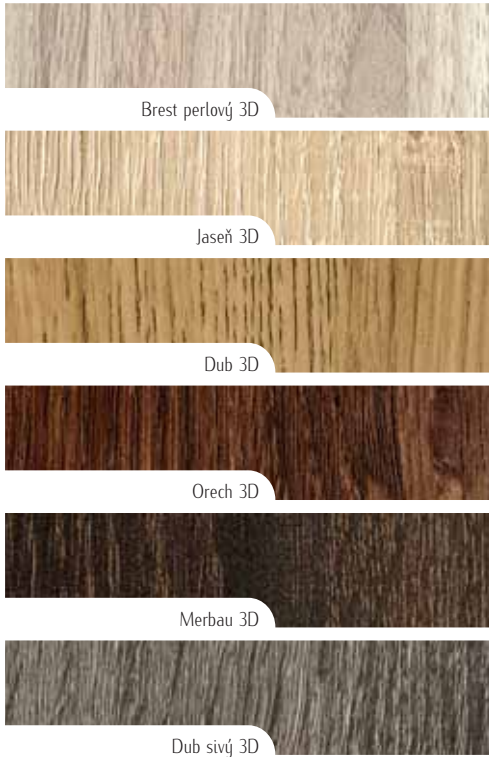

Elegance

Economy

Classic

Technické informácie

Dostupné farby

Vzorkovníky farieb sa môžu v skutočnosti líšiť od tých, ktoré sú prezentované v tomto katalógu.

Intenso-doors sp. z o.o.
34-100 Wadowice, ul. Wenecja 3, Polska
www.intenso-doors.sk