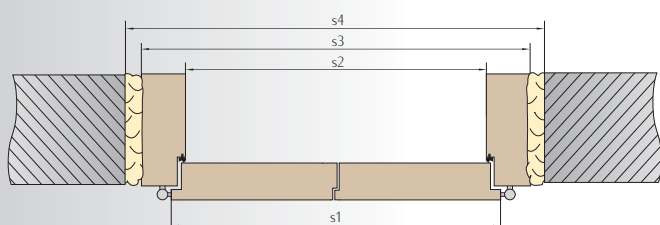

ASYMETRICKÉ ROZDELENIE

- pre získanie šírky asymetrickej klapky je potrebné pridať 100 mm ku kratšiemu rozmeru (napr. 70+70)

Ľavé „80, pasívne   Pravé „80, aktívne

DVOJKRÍDLOVÉ FALCOVÉ

obr.		60+60	70+70	80+80	90+90
		OSReg	OSReg	OSReg	OSReg
s1	šírka krídla	1288	1488	1688	1888
s2	svetlá šírka zárubne	1236	1436	1636	1836
s3	vonkajšia šírka zárubne	1280	1480	1680	1880
s4	šírka otvoru v stene	1330	1530	1730	1930
s5	šírka krytia zárubne	1398	1598	1798	1998

DVOJKRÍDLOVÉ FALCOVÉ

obr.		60+60	70+70	80+80	90+90
		OSBlok	OSBlok	OSBlok	OSBlok
s1	šírka krídla	1288	1488	1688	1888
s2	svetlá šírka zárubne	1236	1436	1636	1836
s3	vonkajšia šírka zárubne	1324	1524	1724	1924
s4	šírka otvoru v stene	1374	1574	1774	1974

JEDNO A DVOJKRÍDLOVÉ FALCOVÉ

obr.		Regulovaná zárubňa	Bloková zárubňa		
		h1	výška krídla	A=1985 B=2035	A=1985 B=2035
h2	svetlá výška zárubne	A=1973 B=2023	A=1973 B=2023		
h3	vonkajšia výška zárubne	A=1995 B=2045	A=2017 B=2067		
h4	výška otvoru v stene	A=2015 B=2065	A=2037 B=2087		
h5	výška krytia zárubne	A=2054 B=2104	-