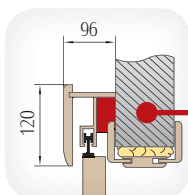

SYSTÉM MONTOVANÝ PRI POUŽITÍ REGULOVANÉHO TUNELA