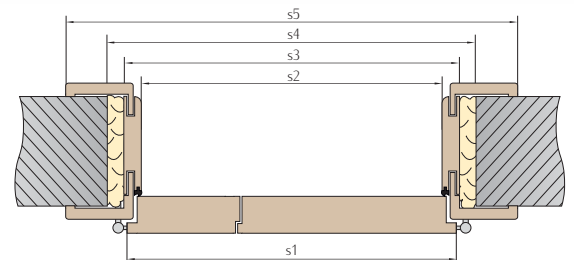

OBCHODNÉ INFORMÁCIE:

- dostupné šírky „30,, , „40,,
- do kompletu: krídlo aktívne a dodatok, prosíme vybrať regulovanú alebo pevnú zárubňu

	rad AVANGARDE	rad CLASSIC
Cena dodatku	150,00€ BEZ DPH 180,00€ s DPH	133,33€ BEZ DPH 160€ s DPH