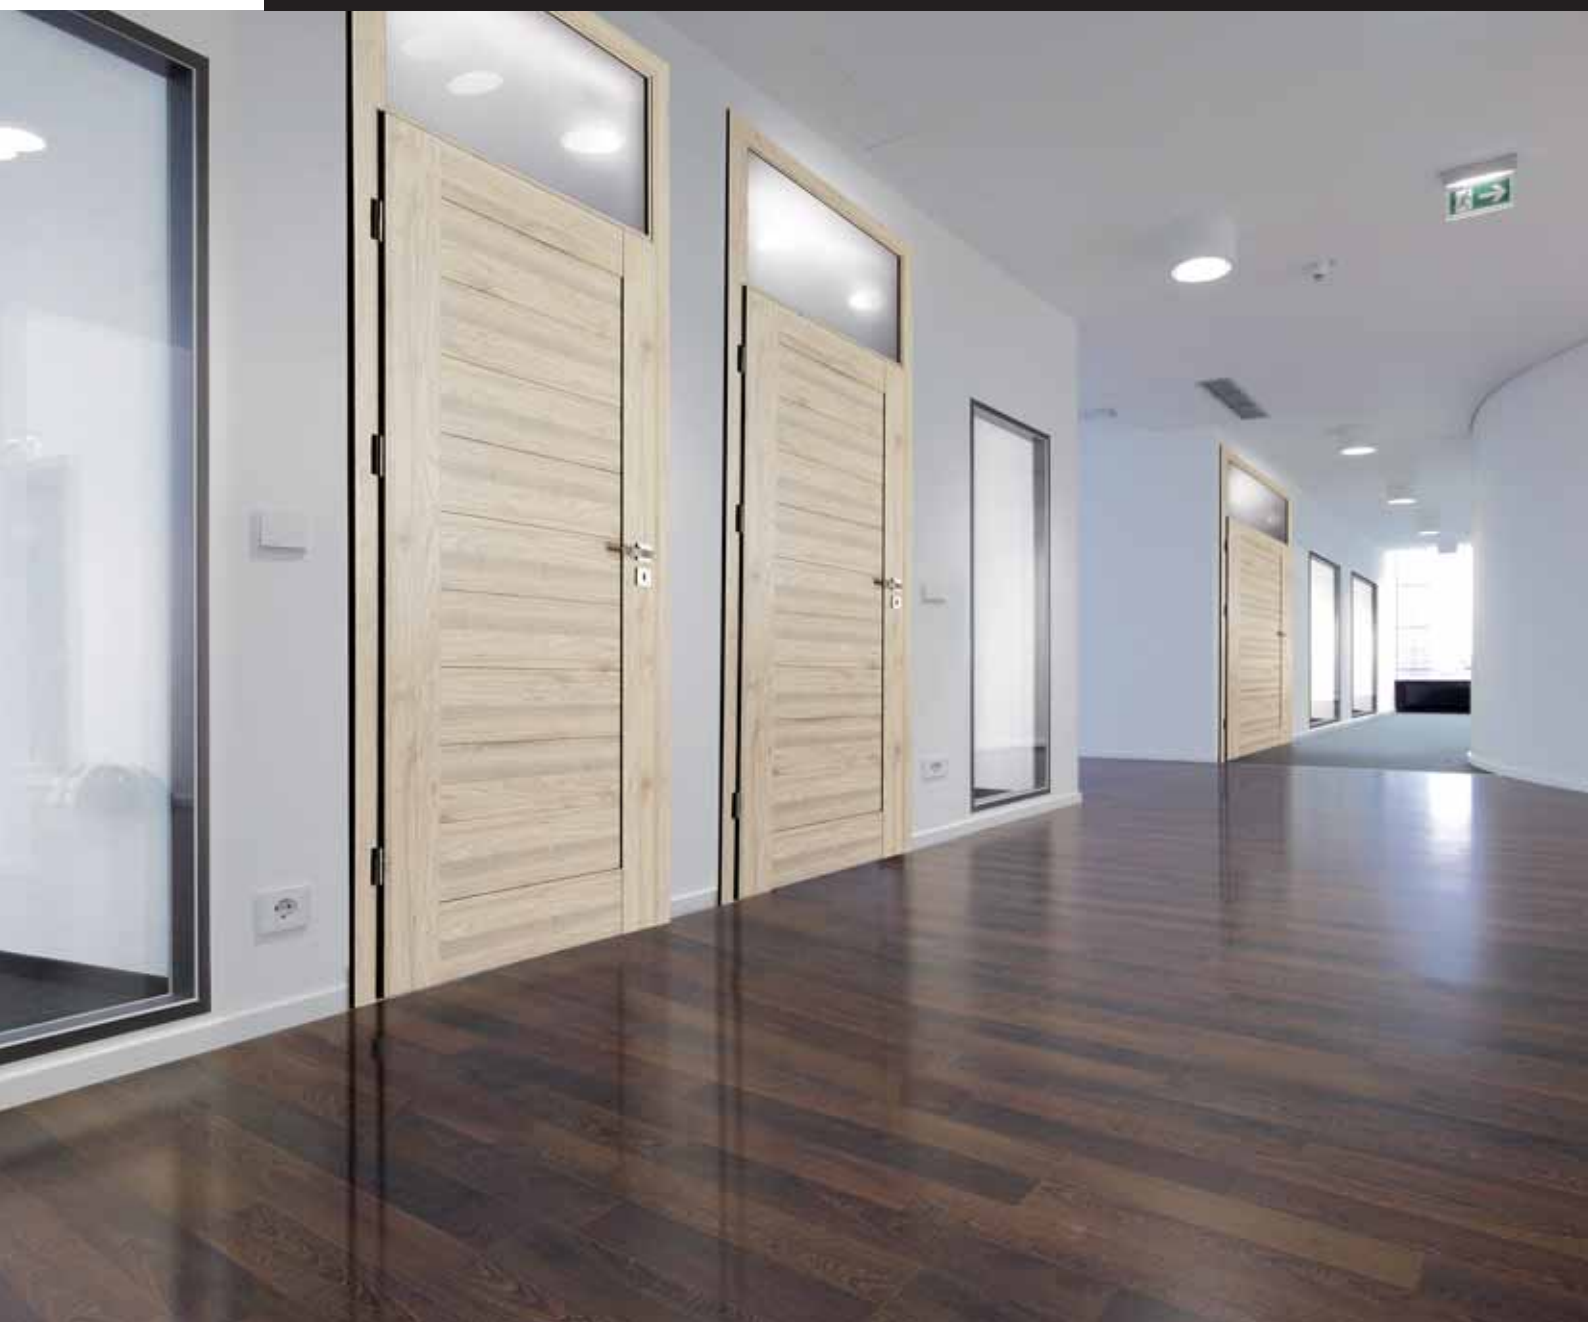

*Kráska Vašeho
Interiéru*

MAXIMÁLNA VÝŠKA HORNÉHO
NADSVETLIKA 2500MM

Avangarde, Elegance
Classic

Economy

Kód vjř.	Rozmer regulácie	cena bez DPH v €	cena s DPH v €	cena bez DPH v €	cena s DPH v €
OSR-1	80-99	154,00	128,33	127,00	105,83
OSR-2	100-119	159,00	132,50	132,00	110,00
OSR-3	120-139	163,00	135,83	138,00	115,00
OSR-4	140-159	168,00	140,00	142,00	118,33
OSR-5	160-179	172,00	143,33	148,00	123,33
OSR-6	180-199	177,00	147,50	157,00	130,83
OSR-7	200-219	184,00	153,33	163,00	135,83
OSR-8	220-239	190,00	158,33	166,00	138,33
OSR-9	240-259	205,00	170,83	169,00	140,83
OSR-10	260-279	214,00	178,33	175,00	145,83
OSR-11	280-299	223,00	185,83	181,00	150,83
OSR-12	300-319	232,00	193,33	192,00	160,00
OSR-13	320-339	240,00	200,00	204,00	170,00
OSR-14	340-359	264,00	220,00	235,00	195,83
OSR-15	360-379	271,00	225,83	243,00	202,50
OSR-16	380-399	282,00	235,00	255,00	212,50
OSR-17	400-419	294,00	245,00	267,00	222,50
OSR-18	420-439	300,00	250,00	276,00	230,00