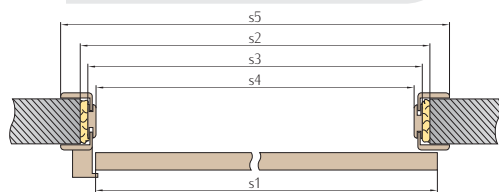

SYSTÉM MONTOVANÝ PRI POUŽITÍ REGULOVANÉHO TUNELA