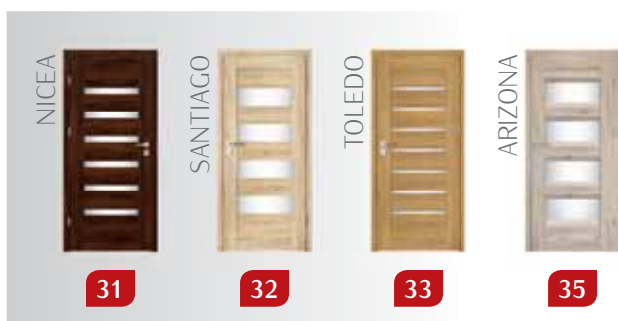

Rad - Avangarde

Osas

Rad - Elegance

Rad - Classic

Rad - Economy

Technické informácie

ŠTANDARDNÉ KRÍDLA	40	PEVNÉ ZÁRUBNE	52
BEZFALCOVÉ DVERE	41	ZABUDOVANIE	52
NÁSTENNÝ POSUVNÝ SYSTÉM	42	ŠTVRŤVALČEK	52
POSUVNÝ SYSTÉM UKRYTÝ V STENE	44	MASKUJÚCA KRYCIA LIŠTA	53
SVETLÍKY	47	SOKLE, PODLAHOVÉ LIŠTY	53
DOSTAVKY	48	PRÍSLUŠENSTVO	53
DVOJKRÍDLOVÉ DVERE	49	TECHNICKÉ INFORMÁCIE	54
TYPY VENTILÁCIE	49	DOSTUPNÉ FARBY	55
REGULOVANÁ ZÁRUBŇA	50		
REGULOVANÁ ZÁRUBŇA SO ZVÝŠENOU HORNOU ZÁKLOPOVOU LIŠTOU	51