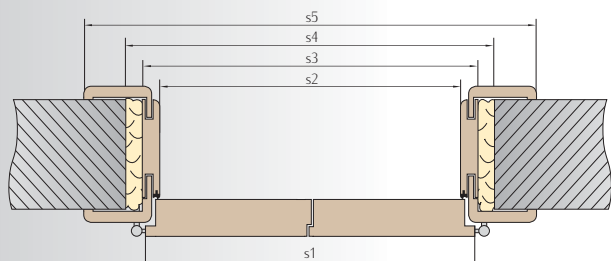

ASYMETRICKÉ ROZDELENIE

- pre získanie šírky asymetrickej klapky je potrebné pridať 100 mm ku kratšiemu rozmeru (napr. 70+70)

Ľavé „80, pasívne   Pravé „80, aktívne

DVOJKRÍDLOVÉ FALCOVÉ

obr.		60+60	70+70	80+80	90+90
		OSReg	OSReg	OSReg	OSReg
s1	šírka krídla	1288	1488	1688	1888
s2	svetlá šírka zárubne	1236	1436	1636	1836
s3	vonkajšia šírka zárubne	1280	1480	1680	1880
s4	šírka otvoru v stene	1330	1530	1730	1930
s5	šírka krytia zárubne	1398	1598	1798	1998

DVOJKRÍDLOVÉ FALCOVÉ

obr.		60+60	70+70	80+80	90+90
		OSBlok	OSBlok	OSBlok	OSBlok
s1	šírka krídla	1288	1488	1688	1888
s2	svetlá šírka zárubne	1236	1436	1636	1836
s3	vonkajšia šírka zárubne	1324	1524	1724	1924
s4	šírka otvoru v stene	1374	1574	1774	1974

JEDNO A DVOJKRÍDLOVÉ FALCOVÉ

obr.		Regulovaná zárubňa	Bloková zárubňa		
		h1	výška krídla	A=1985 B=2035	A=1985 B=2035
h2	svetlá výška zárubne	A=1973 B=2023	A=1973 B=2023		
h3	vonkajšia výška zárubne	A=1995 B=2045	A=2017 B=2067		
h4	výška otvoru v stene	A=2015 B=2065	A=2037 B=2087		
h5	výška krytia zárubne	A=2054 B=2104	-