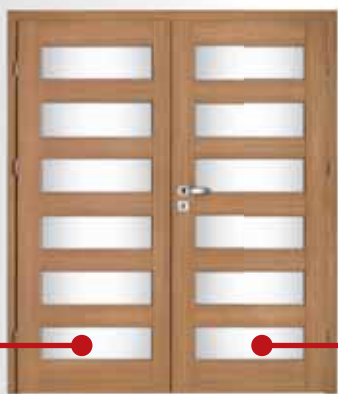

ASYMETRICKÉ ROZDELENIE

- pre získanie šírky asymetrickej klapky je potrebné pridať 100 mm ku kratšiemu rozmeru (napr. 70+70)

Ľavé „80, pasívne   Pravé „80, aktívne

DVOJKRÍDLOVÉ FALCOVÉ

obr.		60+60	70+70	80+80	90+90
		OSReg	OSReg	OSReg	OSReg
s1	šírka krídla	1288	1488	1688	1888
s2	svetlá šírka zárubne	1236	1436	1636	1836
s3	vonkajšia šírka zárubne	1280	1480	1680	1880
s4	šírka otvoru v stene	1330	1530	1730	1930
s5	šírka krytia zárubne	1398	1598	1798	1998

DVOJKRÍDLOVÉ FALCOVÉ

obr.		60+60	70+70	80+80	90+90
		OSBlok	OSBlok	OSBlok	OSBlok
s1	šírka krídla	1288	1488	1688	1888
s2	svetlá šírka zárubne	1236	1436	1636	1836
s3	vonkajšia šírka zárubne	1324	1524	1724	1924
s4	šírka otvoru v stene	1374	1574	1774	1974

JEDNO A DVOJKRÍDLOVÉ FALCOVÉ

obr.		Regulovaná zárubňa	Bloková zárubňa		
		h1	výška krídla	A=1985 B=2035	A=1985 B=2035
h2	svetlá výška zárubne	A=1973 B=2023	A=1973 B=2023		
h3	vonkajšia výška zárubne	A=1995 B=2045	A=2017 B=2067		
h4	výška otvoru v stene	A=2015 B=2065	A=2037 B=2087		
h5	výška krytia zárubne	A=2054 B=2104	-