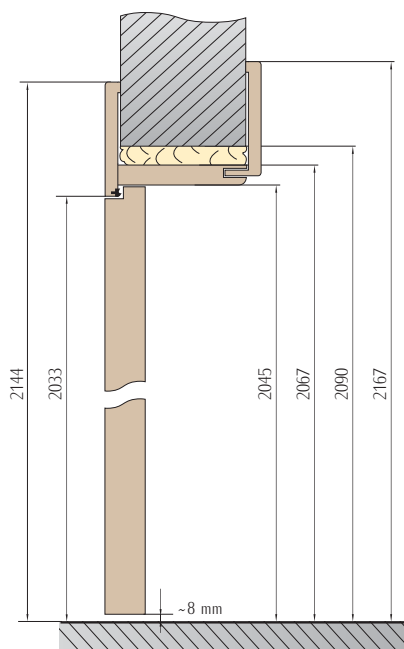

Reverzné dvere

VYBAVENIE ŠTANDARD:

- tri schované závesy s reguláciou 3D
- zámok na kľúč, na FAB, na WC alebo bez otvoru na kľúč
- upevňovacia doska vo dverách je vybavená nastavením umiestnenia

DÔLEŽITÉ INFORMÁCIE PRE VERZIU DVERÍ S REVERZNÝM OTVÁRANÍM

- k dispozícii v sérii Avangarde (okrem krídla Glamour)
- k dispozícii iba u regulovaných zárubní, so zdvihnutým rámom horného záklopu
- maximálny uhol otvorenia - 90°
  regulovaná zárubňa:
  - v rozsahu 180-199 mm pozostáva z jedného základného nosníka
  - rozsah viac ako 200 mm až 399 mm od základného nosníka a doplnkový panel
  - nad 400 mm od základného nosníka a dvoch dodatočných panelov
- magnetický zámok na kľúč a wc - vzdialenosť 90 mm, pre patentovanú vložku - 85 mm
- WC zámok štvorhran wc - 6 mm

Dôležité informácie pre verziu dverí s reverzným otváraním

Spôsob výpočtu:

Cena falcového krídla

+ cena regulovanej zárubne s vyvýšeným panelom, podľa cenníka

+ dodatočná platba 273,00€ s DPH / 227,50€ bez DPH

= cena reverznej verzie

Šírka dverí	s1	s6	s2	s7	s3	s5	s4
„60“	618	598	624	737	668	788	700
„70“	718	698	724	837	768	888	800
„80“	818	798	824	937	868	988	900
„90“	918	898	924	1037	968	1088	1000