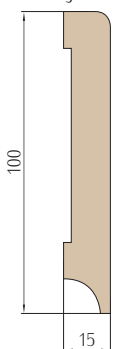

ŠTVRŤVALČEK

	rad AVANGARDE rad ELEGANCE rad CLASSIC	rad ECONOMY
Cena kompletu do dverí	6,67€ BEZ DPH 8,00€ s DPH	5,00€ BEZ DPH 6,00€ s DPH

Cena zahŕňa súpravu 2ks x 2,2m a 1ks 1,15m

ŠTVRŤVALČEK
K PEVNEJ
ZÁRUBNI

Soklové lišty sa vyrábajú na báze MDF dosiek a sú obložené laminátom alebo dýhou vo farbe krídla. Navyše majú drážku pre uloženie káblov a jednoduchšiu montáž.

	rad AVANGARDE rad ELEGANCE rad CLASSIC	rad ECONOMY
Sokel H1 - cena za 1 mb	6,25€ BEZ DPH 7,50€ s DPH	4,17€ BEZ DPH 5,00€ s DPH

Podlahové soklové lišty sa vyrábajú v dĺžke 2050 mm