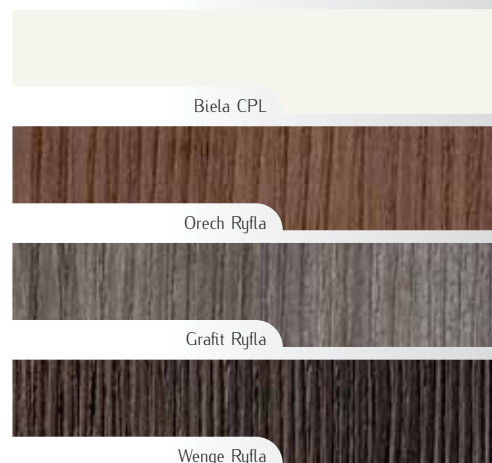

Elegance

Economy

Classic

Technické informácie

Dostupné farby

Vzorkovníky farieb sa môžu v skutočnosti líšiť od tých, ktoré sú prezentované v tomto katalógu.

Intenso-doors sp. z o.o.
34-100 Wadowice, ul. Wenecja 3, Polska
www.intenso-doors.sk