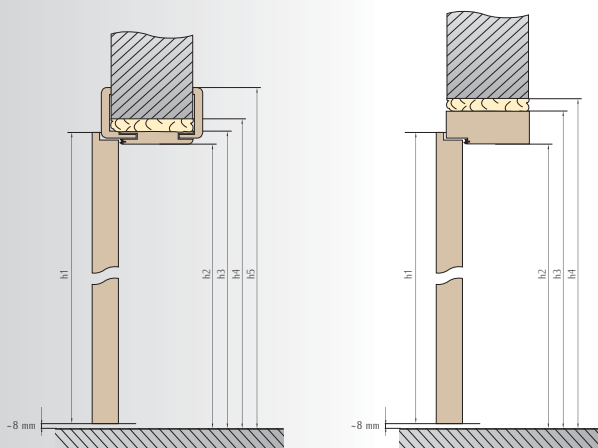

ASYMETRICKÉ ROZDELENIE

- pre získanie šírky asymetrickej klapky je potrebné pridať 100 mm ku kratšiemu rozmeru (napr. 70+70)

Ľavé „80, pasívne   Pravé „80, aktívne

DVOJKRÍDLOVÉ FALCOVÉ

obr.		60+60	70+70	80+80	90+90
		OSReg	OSReg	OSReg	OSReg
s1	šírka krídla	1288	1488	1688	1888
s2	svetlá šírka zárubne	1236	1436	1636	1836
s3	vonkajšia šírka zárubne	1280	1480	1680	1880
s4	šírka otvoru v stene	1330	1530	1730	1930
s5	šírka krytia zárubne	1398	1598	1798	1998

DVOJKRÍDLOVÉ FALCOVÉ

obr.		60+60	70+70	80+80	90+90
		OSBlok	OSBlok	OSBlok	OSBlok
s1	šírka krídla	1288	1488	1688	1888
s2	svetlá šírka zárubne	1236	1436	1636	1836
s3	vonkajšia šírka zárubne	1324	1524	1724	1924
s4	šírka otvoru v stene	1374	1574	1774	1974

JEDNO A DVOJKRÍDLOVÉ FALCOVÉ

obr.		Regulovaná zárubňa	Bloková zárubňa		
		h1	výška krídla	A=1985 B=2035	A=1985 B=2035
h2	svetlá výška zárubne	A=1973 B=2023	A=1973 B=2023		
h3	vonkajšia výška zárubne	A=1995 B=2045	A=2017 B=2067		
h4	výška otvoru v stene	A=2015 B=2065	A=2037 B=2087		
h5	výška krytia zárubne	A=2054 B=2104	-