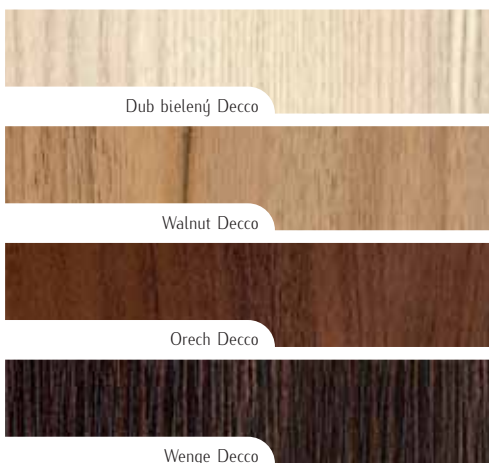

Elegance

Economy

Classic

Technické informácie

Dostupné farby

Vzorkovníky farieb sa môžu v skutočnosti líšiť od tých, ktoré sú prezentované v tomto katalógu.

Intenso-doors sp. z o.o.
34-100 Wadowice, ul. Wenecja 3, Polska
www.intenso-doors.sk