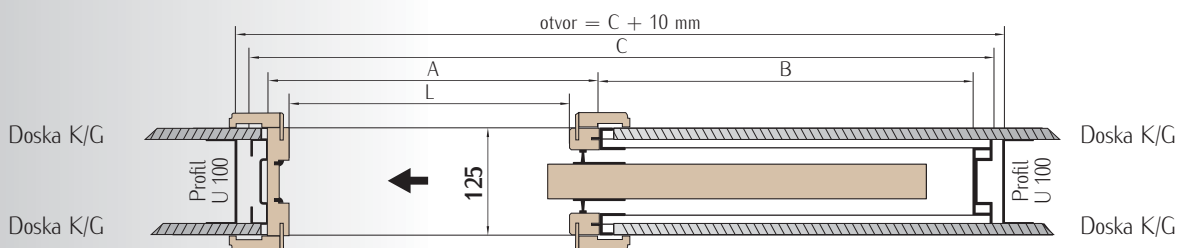

Systém posuvných dverí, ktorý je skrytý v stene, je založený na vnútorných dverách bezfalcových – jedno alebo dvojkrídlových od firmy Intenso-doors. Štruktúrou systému je kazeta vyrobená z kovových profilov, v ktorej sa za chodu krídlo zatahuje „Otvorenie dverí“. V súčasnosti spolupracujeme s firmou, ktorá poskytuje hotové riešenia pre posuvné systémy skryté v stene určený pre Intenso-doors : firma Eclipse.

Dobre zložená kazeta
pre Intenso-doors:

- kazeta rozdelená na hr. 125 mm
- jednoduchá doska s platňou K / G 12,55 mm

rozmery jednotlivých kaziet

rozmery krídla

Kód	Svetlosť prechodu L x H	Vonkajšie rozmery C x H1	A	B	Hrúbka múru	Šírka krídla	Výška krídla
G60 Plus	600 x 1970	1321 x 2065	670	615	125	650	1985
G70 Plus	700 x 1970	1521 x 2065	770	715	125	750	1985
G80 Plus	800 x 1970	1721 x 2065	870	815	125	850	1985
G90 Plus	900 x 1970	1921 x 2065	970	915	125	950	1985
G100 Plus	1000 x 1970	2121 x 2065	1070	1015	125	1050	1985

Zárubne do puzdra sa vyrábajú vo všetkých farbách :

intenso-3D®, **intenso-Grain**®, **intenso-Wood**®, **intenso-Decco**®.

Posuvné dvere do puzdra sa vyrábajú vo všetkých farbách zo všetkých modelov dverí okrem dverí GLAMOUR, TULUZA a MILUZA.

Viac info u predajcu.

SYSTEM POSUVNÝCH DVERÍ SCHOVANÝCH V STENE
Systém v kazete