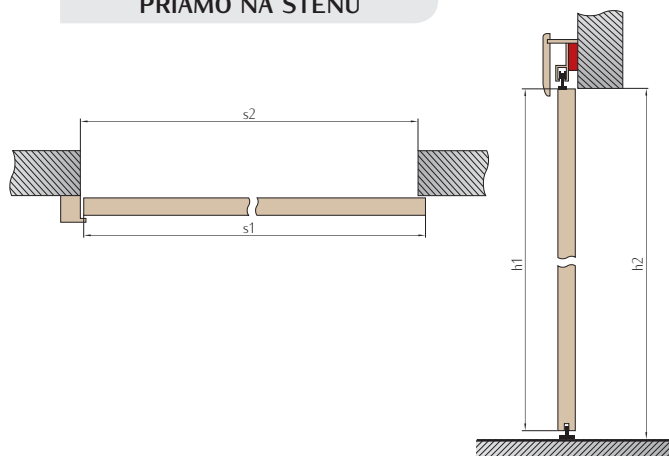

SYSTÉM MONTOVANÝ PRIAMO NA STENU

Obrázok ukazuje pravé posuvné dvere

CHRÓM

SATIN

MOSADZ

PATINA

OVÁLNE MADLÁ

CHRÓM