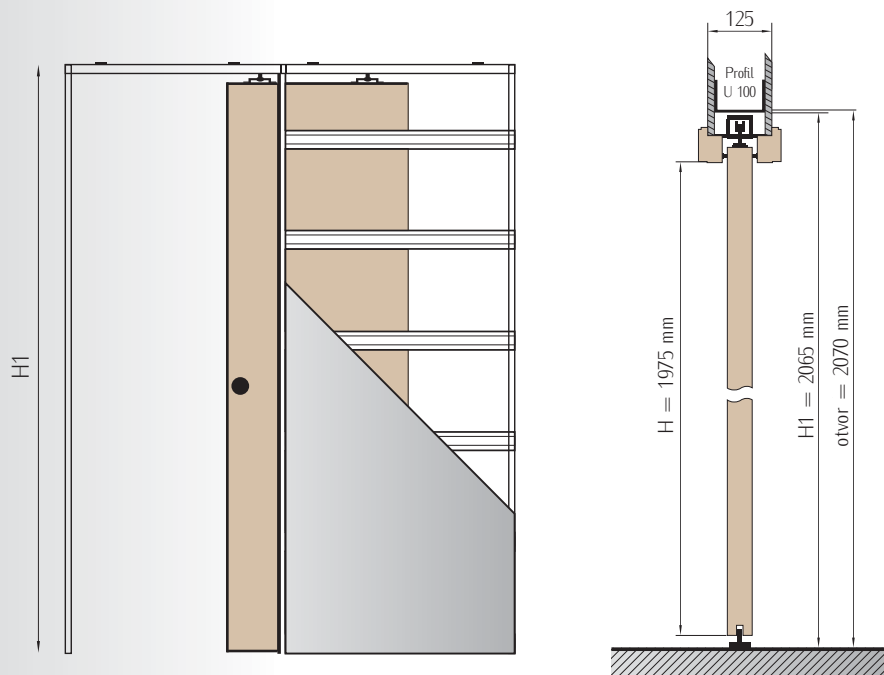

Systém posuvných dverí, ktorý je skrytý v stene, je založený na vnútorných dverách bezfalcových – jedno alebo dvojkrídlových od firmy Intenso-doors. Štruktúrou systému je kazeta vyrobená z kovových profilov, v ktorej sa za chodu krídlo zatahuje „Otvorenie dverí“. V súčasnosti spolupracujeme s firmou, ktorá poskytuje hotové riešenia pre posuvné systémy skryté v stene určený pre Intenso-doors : firma Eclipse.

Dobre zložená kazeta
pre Intenso-doors:

- kazeta rozdelená na hr. 125 mm
- jednoduchá doska s platňou K / G 12,55 mm

rozmery jednotlivých kaziet

rozmery krídla

Kód	Svetlosť prechodu L x H	Vonkajšie rozmery C x H1	A	B	Hrúbka múru	Šírka krídla	Výška krídla
G60 Plus	600 x 1970	1321 x 2065	670	615	125	650	1985
G70 Plus	700 x 1970	1521 x 2065	770	715	125	750	1985
G80 Plus	800 x 1970	1721 x 2065	870	815	125	850	1985
G90 Plus	900 x 1970	1921 x 2065	970	915	125	950	1985
G100 Plus	1000 x 1970	2121 x 2065	1070	1015	125	1050	1985

Zárubne do puzdra sa vyrábajú vo všetkých farbách :

intenso-3D®, **intenso-Grain**®, **intenso-Wood**®, **intenso-Decco**®.

Posuvné dvere do puzdra sa vyrábajú vo všetkých farbách zo všetkých modelov dverí okrem dverí GLAMOUR, TULUZA a MILUZA.

Viac info u predajcu.

SYSTEM POSUVNÝCH DVERÍ SCHOVANÝCH V STENE
Systém v kazete