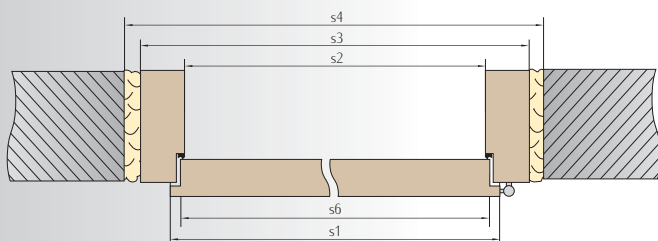

SCHÉMA PEVNÉJ ZÁRUBNE

Šírka dverí	s1	s6	s2	s3	s4
„60”	644	618	600	688	718
„70”	744	718	700	788	818
„80”	844	818	800	888	918
„90”	944	918	900	988	1018

V prípade zárubne pre dvojkřídlové dvere je potrebné k cene typickej zárubne pripočítať + 30%