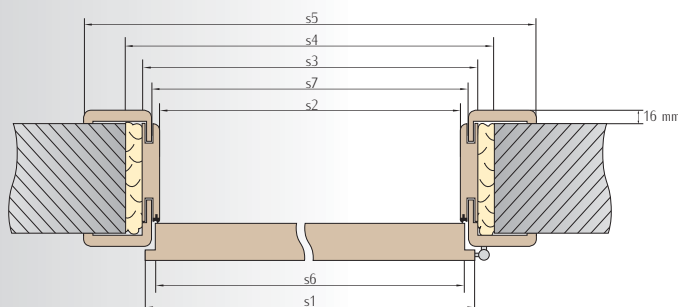

REGULOVANÁ ZÁRUBŇA

- rozsah do 240 mm sa skladá z jedného základného nosníka

- rozsah nad 240 mm sa skladá z jedného základného nosníka a doplnkového panela
- rozsah od OSR-9 do OSR-13 panel 100 mm
- rozsah od OSR-14 do OSR-18 panel 200 mm

Rozsah regulácie regulovanej zárubne

Šírka dverí	s1	s6	s2	s7	s3	s5	s4
„60“	644	618	600	622	644	762	700
„70“	744	718	700	722	744	862	800
„80“	844	818	800	822	844	962	900
„90“	944	918	900	922	944	1062	1000

Avangarde, Elegance, Classic

Economy

Kód vjr.	hrúbka muru falcové zárubne	hrúbka múru bezfalcové zárubne	cena bez DPH v €	cena s DPH v €	cena bez DPH v €	cena s DPH v €
OSR-1	80-99	-	91,67	110,00	75,83	91,00
OSR-2	100-119	95-114	94,17	113,00	78,33	94,00
OSR-3	120-139	115-134	97,50	117,00	81,67	98,00
OSR-4	140-159	135-154	100,00	120,00	85,00	102,00
OSR-5	160-179	155-174	102,50	123,00	88,33	106,00
OSR-6	180-199	175-194	105,83	127,00	93,33	112,00
OSR-7	200-219	195-214	110,00	132,00	97,50	117,00
OSR-8	220-239	215-234	113,33	136,00	99,17	119,00
OSR-9	240-259	235-254	122,50	147,00	100,83	121,00
OSR-10	260-279	255-274	127,50	153,00	104,17	125,00
OSR-11	280-299	275-294	132,50	159,00	107,50	129,00
OSR-12	300-319	295-314	138,33	166,00	114,17	137,00
OSR-13	320-339	315-334	142,50	171,00	121,67	146,00
OSR-14	340-359	335-354	156,67	188,00	140,00	168,00
OSR-15	360-379	355-374	161,67	194,00	144,17	173,00
OSR-16	380-399	375-394	167,50	201,00	151,67	182,00
OSR-17	400-419	395-414	175,00	210,00	158,33	190,00
OSR-18	420-439	415-434	178,33	214,00	164,17	197,00

Regulované zárubne sú vyrobené z vysoko kvalitnej MDF dosky.

Súčasťou regulovaných zárubní sú: