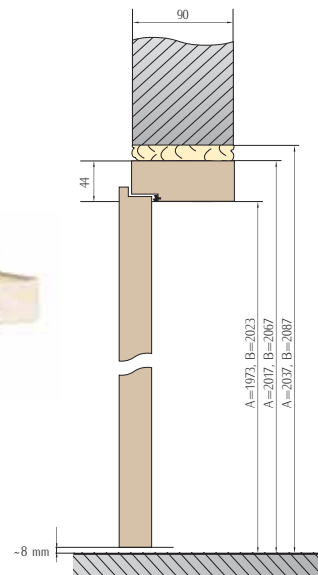

Cena zárubne do dverí

rad AVANGARDE rad ELEGANCE rad CLASSIC	rad ECONOMY
49,17€ bez DPH	40,00€ bez DPH
59,00€ s DPH	48,00€ s DPH

Cena zahŕňa súpravu:

- 2ks zvislá základňa - 1bal.
- 1ks vodorovný nosník - 1bal.