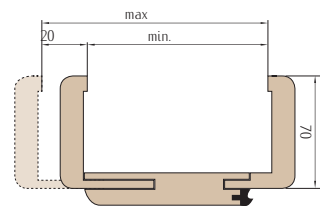

Rozsah regulácie regulovanej zárubne