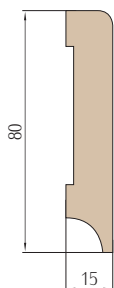

rad AVANGARDE rad ELEGANCE rad CLASSIC	rad ECONOMY
Sokel H2 - cena za 1 mb	5,00€ BEZ DPH 6,00€ s DPH	3,33€ BEZ DPH 4,00€ s DPH

SOKLOVÉ
PODLAHOVÉ LIŠTY