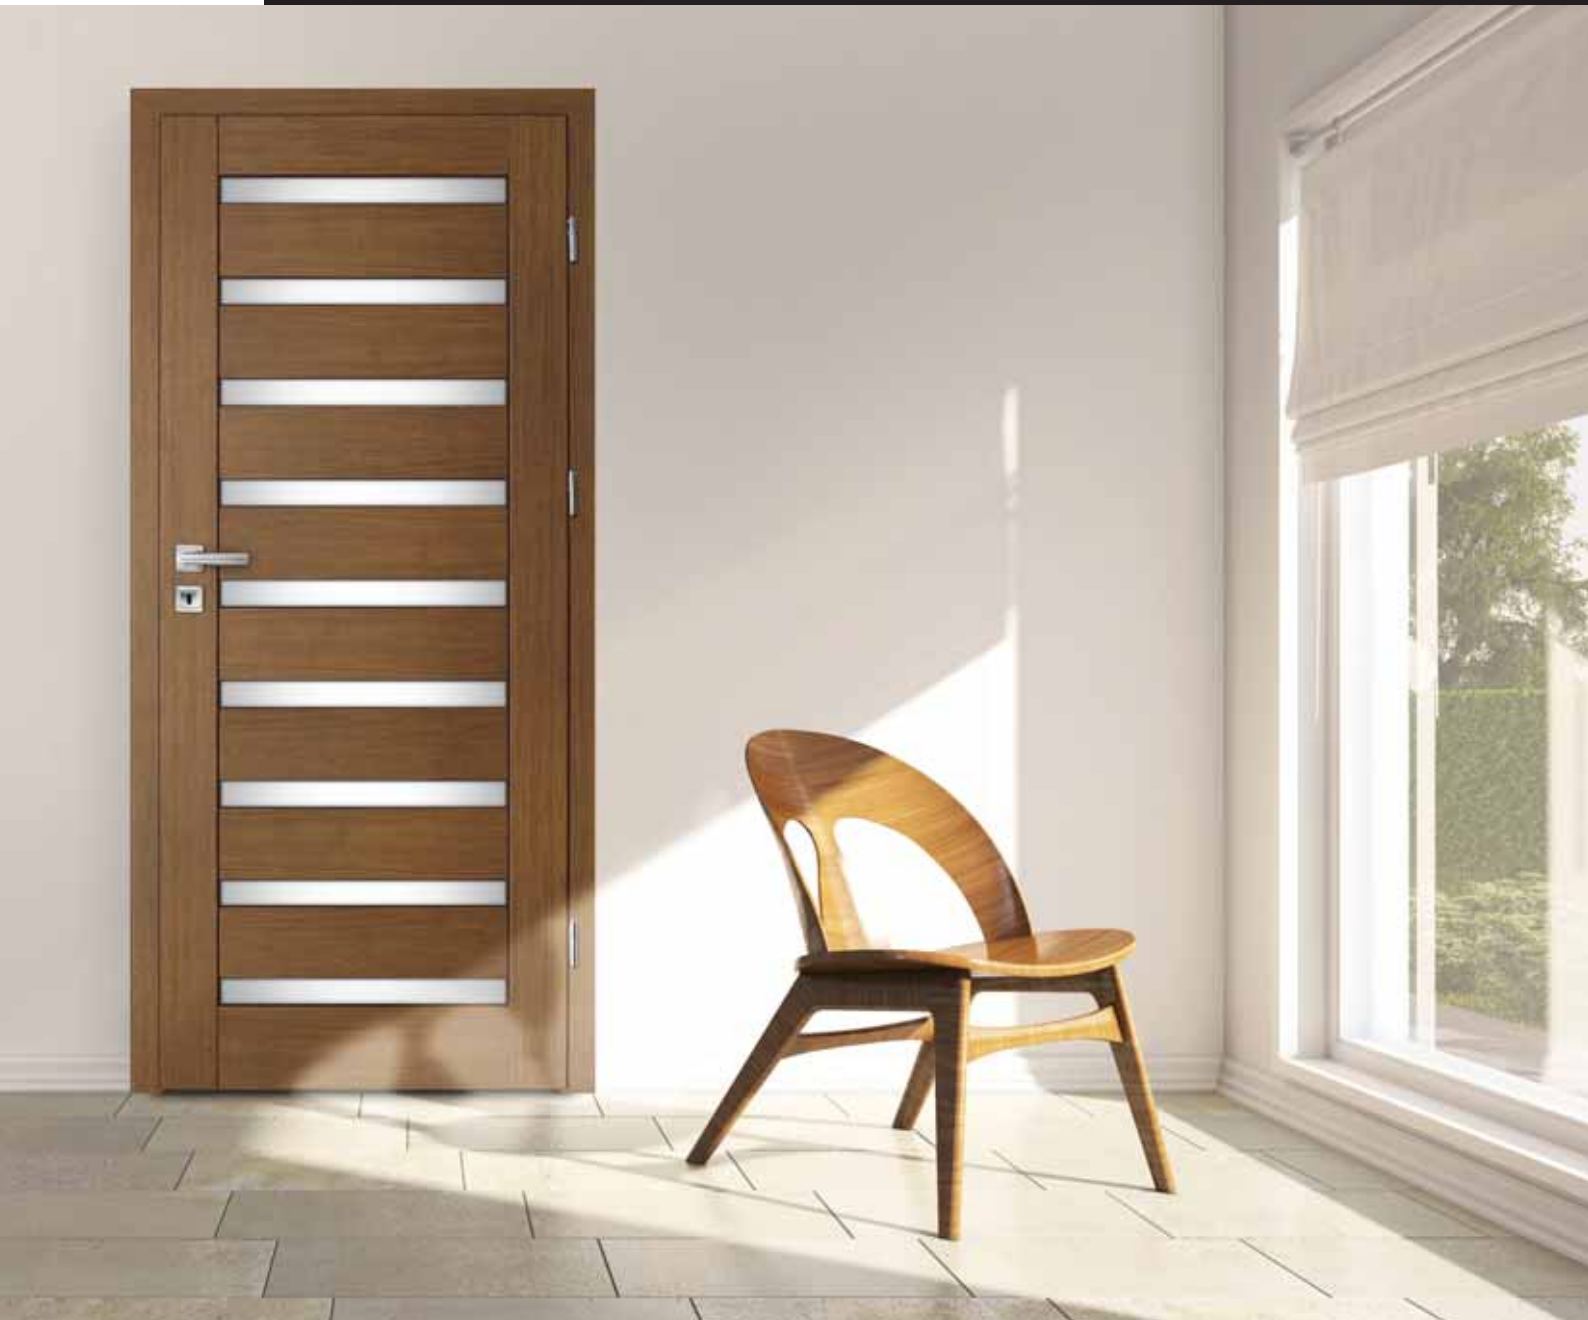

Elegance

LINEA

*Kráska Vašeho
Interiéru*