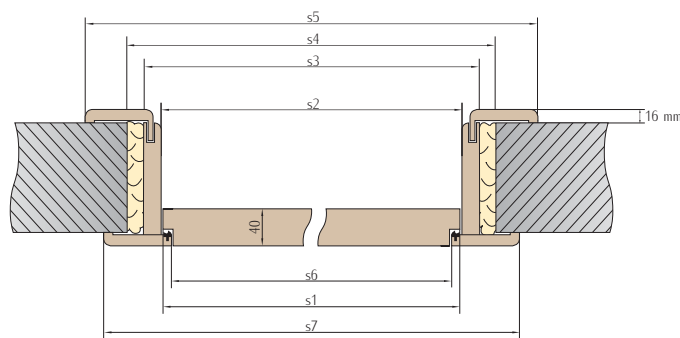

Schéma reverznej verzie