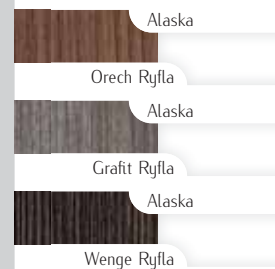

cena: **273,00€** s DPH / **227,50€** bez DPH

Obrázok ukazuje krídlo MAGNAT v bezfalcovej verzii s kruhovým oknom s nehrdzavejúcej ocele

intenso®
DOORS
D O O R S
D O O R S

DOSTUPNÉ FARBY:

intenso-3D®

intenso-Wood®