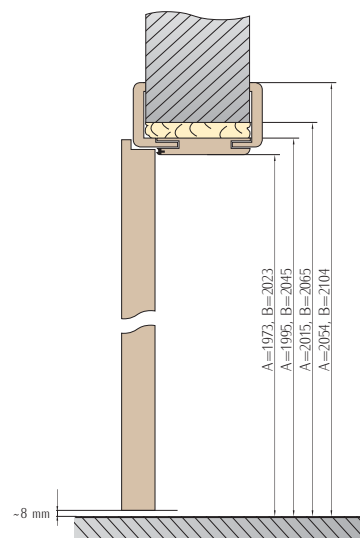

REGULOVANÁ ZÁRUBŇA

- rozsah do 240 mm sa skladá z jedného základného nosníka

- rozsah nad 240 mm sa skladá z jedného základného nosníka a doplnkového panela
- rozsah od OSR-9 do OSR-13 panel 100 mm
- rozsah od OSR-14 do OSR-18 panel 200 mm

Rozsah regulácie regulovanej zárubne

Šírka dverí	s1	s6	s2	s7	s3	s5	s4
„60“	644	618	600	622	644	762	700
„70“	744	718	700	722	744	862	800
„80“	844	818	800	822	844	962	900
„90“	944	918	900	922	944	1062	1000

Avangarde, Elegance, Classic

Economy

Kód vjr.	hrúbka muru falcové zárubne	hrúbka múru bezfalcové zárubne	cena bez DPH v €	cena s DPH v €	cena bez DPH v €	cena s DPH v €
OSR-1	80-99	-	91,67	110,00	75,83	91,00
OSR-2	100-119	95-114	94,17	113,00	78,33	94,00
OSR-3	120-139	115-134	97,50	117,00	81,67	98,00
OSR-4	140-159	135-154	100,00	120,00	85,00	102,00
OSR-5	160-179	155-174	102,50	123,00	88,33	106,00
OSR-6	180-199	175-194	105,83	127,00	93,33	112,00
OSR-7	200-219	195-214	110,00	132,00	97,50	117,00
OSR-8	220-239	215-234	113,33	136,00	99,17	119,00
OSR-9	240-259	235-254	122,50	147,00	100,83	121,00
OSR-10	260-279	255-274	127,50	153,00	104,17	125,00
OSR-11	280-299	275-294	132,50	159,00	107,50	129,00
OSR-12	300-319	295-314	138,33	166,00	114,17	137,00
OSR-13	320-339	315-334	142,50	171,00	121,67	146,00
OSR-14	340-359	335-354	156,67	188,00	140,00	168,00
OSR-15	360-379	355-374	161,67	194,00	144,17	173,00
OSR-16	380-399	375-394	167,50	201,00	151,67	182,00
OSR-17	400-419	395-414	175,00	210,00	158,33	190,00
OSR-18	420-439	415-434	178,33	214,00	164,17	197,00

Regulované zárubne sú vyrobené z vysoko kvalitnej MDF dosky.

Súčasťou regulovaných zárubní sú: