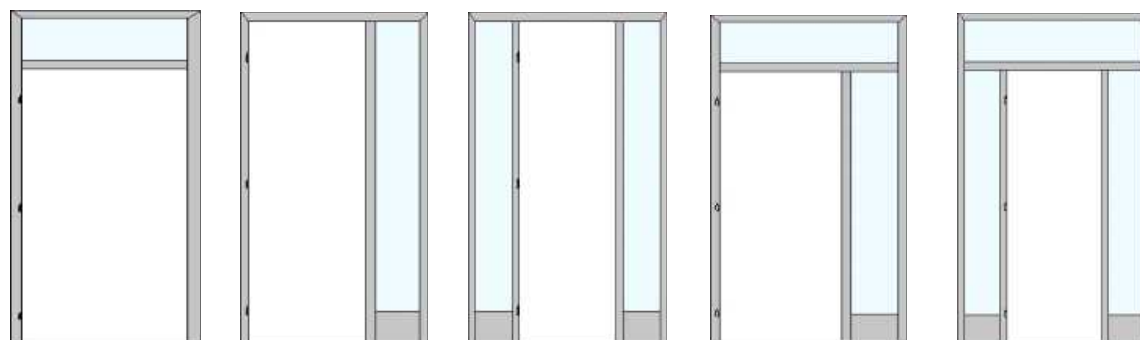

Zárubňa OKZ

Svetlíky a nadsvetlíky