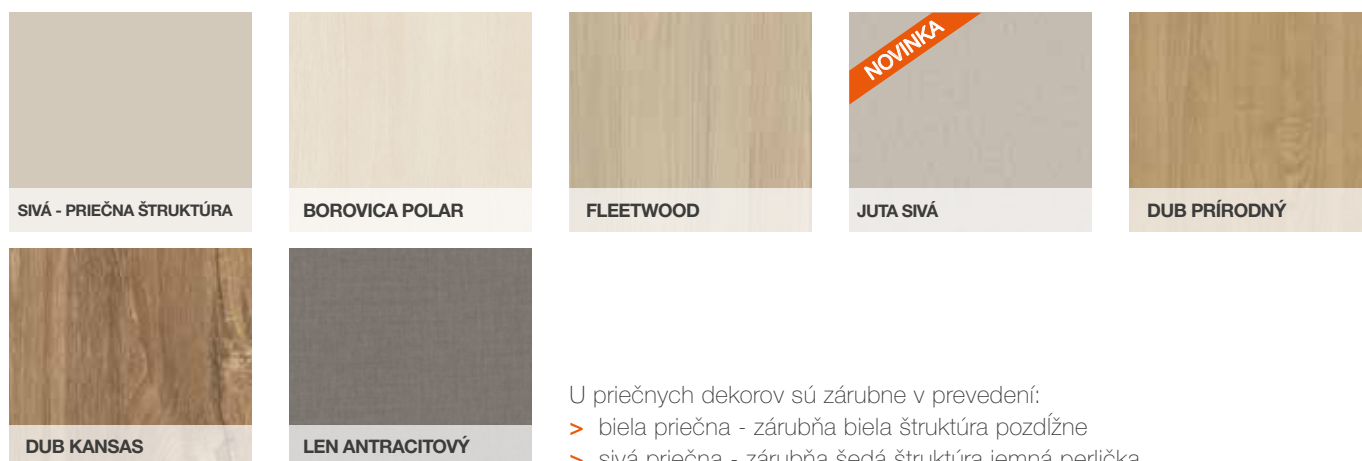

PRESKLENIE

VÝPLNE DVERÍ

CPL LAMINÁT

CPL PLUS

CPL EXTRA

U priečných dekorov sú zárubne v prevedení:

- > biela priečna - zárubňa biela štruktúra pozdĺžne
- > sivá priečna - zárubňa šedá štruktúra jemná perlička

Povrchy Dekory

LAKOVANÉ

PVC FÓLIA

3D FÓLIA

FÓLIA

FÓLIA PLUS

HPL LAMINÁT - výber z ponuky výrobcov

Farby nemusia vďaka použitej tlačovej technológii zodpovedať skutočnosti v plnom rozsahu.