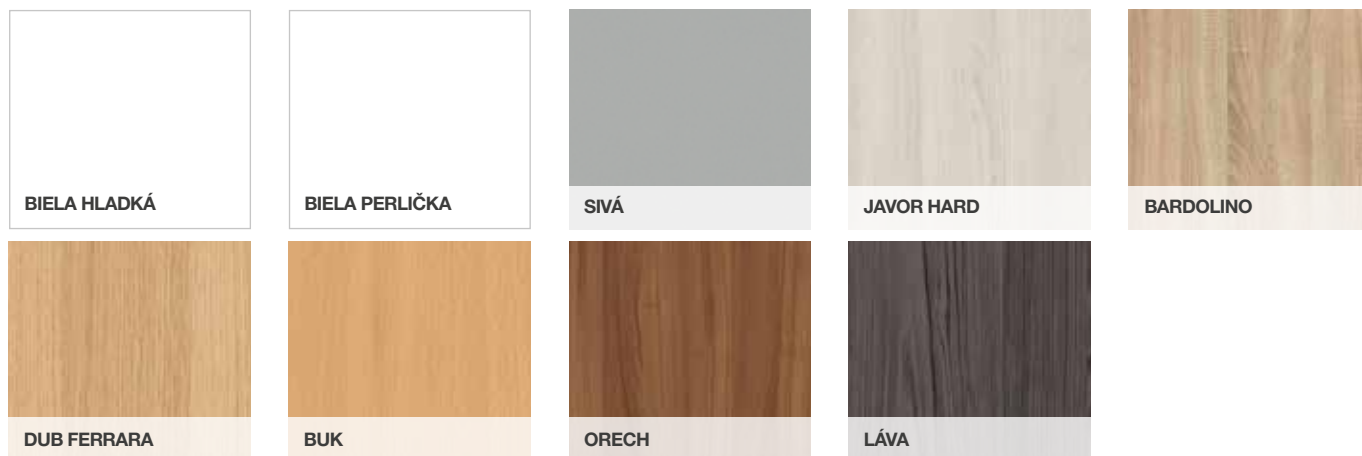

Nickel satin (znižovaná rozeta)

1106 HR

Nerez

Kľučka má certifikáciu na triedu záťaž 3.

NOVINKA

Samozatvárač

ASSA ABLOY DC 140

Presklenie Výplne dverí

PRESKLENIE

VÝPLNE DVERÍ

CPL LAMINÁT

CPL PLUS

CPL EXTRA

U priečných dekorov sú zárubne v prevedení:

- > biela priečna - zárubňa biela štruktúra pozdĺžne
- > sivá priečna - zárubňa šedá štruktúra jemná perlička