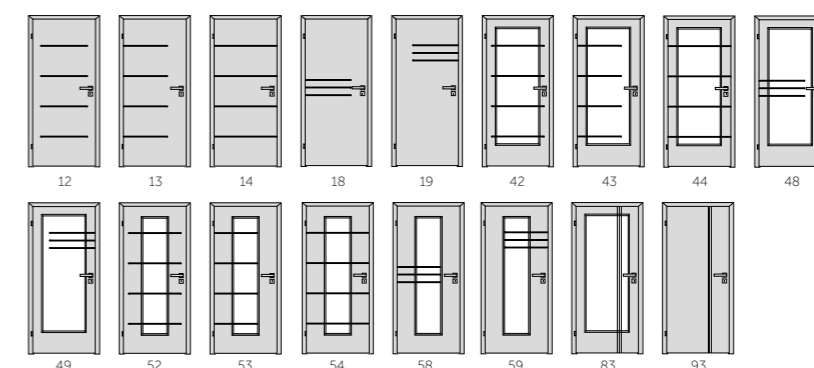

celosklenené dvere