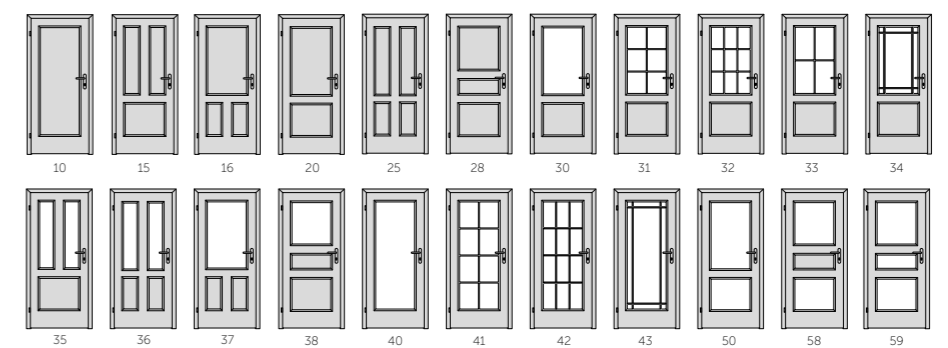

BERGAMO

BERGAMO 20, CPL čerešňa štruktúr, zárubňa Normal CPL čerešňa štruktúr

konfigurátor
modelov dverí
www.sapeli.sk

modelový rad BERGAMO

dyňa CPL farba lišta M, H, L 2, 3, 4, 8 orientácia dekoru zvislá orientácia dekoru vodorovná rámová zosadenka