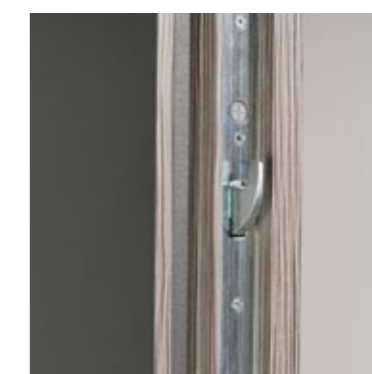

hákový zámok

Bezpečnostné dvere RC3 Golias, Alegro 15, dýha orech hrčatý, digitálny priezor Eques Greeter plus, zárubňa kovová

Dvojpoldrážkové dvere 3. bezpečnostnej triedy s masívnym smrekovým rámom s hrúbkou 67 mm a výplňou z plnej drevotriesky vás ochráni pred zlodejmi aj inými nástrahami.