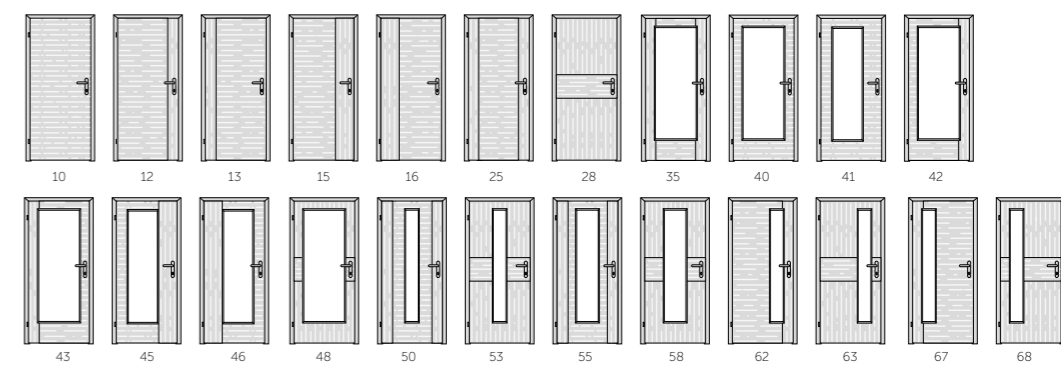

TENGA 28, dyha orech natur, zárubňa Normal dyha orech natur

TENGA®

TENGA 28, dyha dub natur, zárubňa Normal dyha dub natur

konfigurator
modelov dverí
www.sapeli.sk

modelový rad TENGA

-  dyha
-  lišta H,R,M
-  protipožiarna dvere
-  zvukovo izolačné dvere
-  klíma dvere
-  dymotesné dvere
-  RTG dvere
-  bezpečnostné dvere