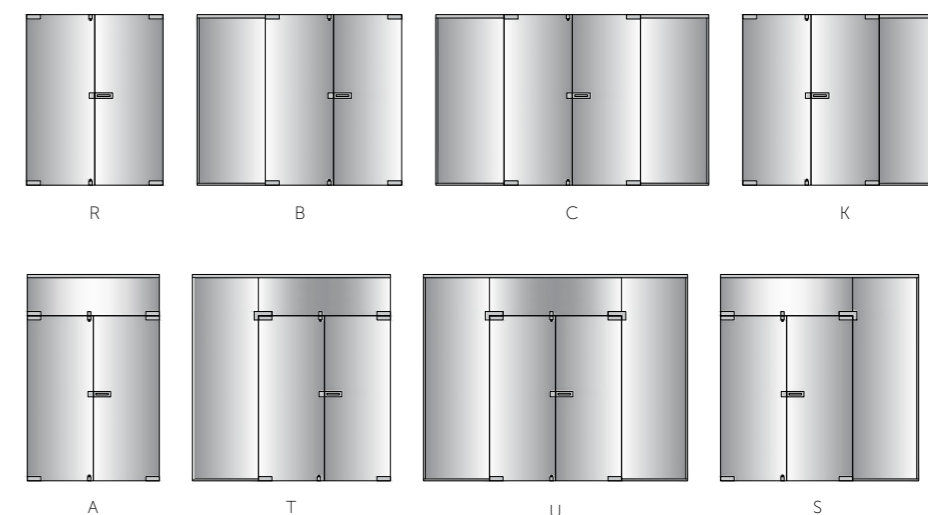

Steny dvojkřídlové

Samostatné bočné svetlíky a nadsvetlíky

INŠPIRÁCIU NÁJDETE AJ V SAMOSTATNOM KATALÓGU SAPGLASS.

Sklenené steny citlivo rozdeľujú interiér na funkčné celky, ale zachovávajú potrebné súkromie. Steny Sapglass možno kombinovať s drevenými zárubňami a atraktívnymi doplnkami.

SAPGLASS, sklo Float číre, otočné, sklenená stena U