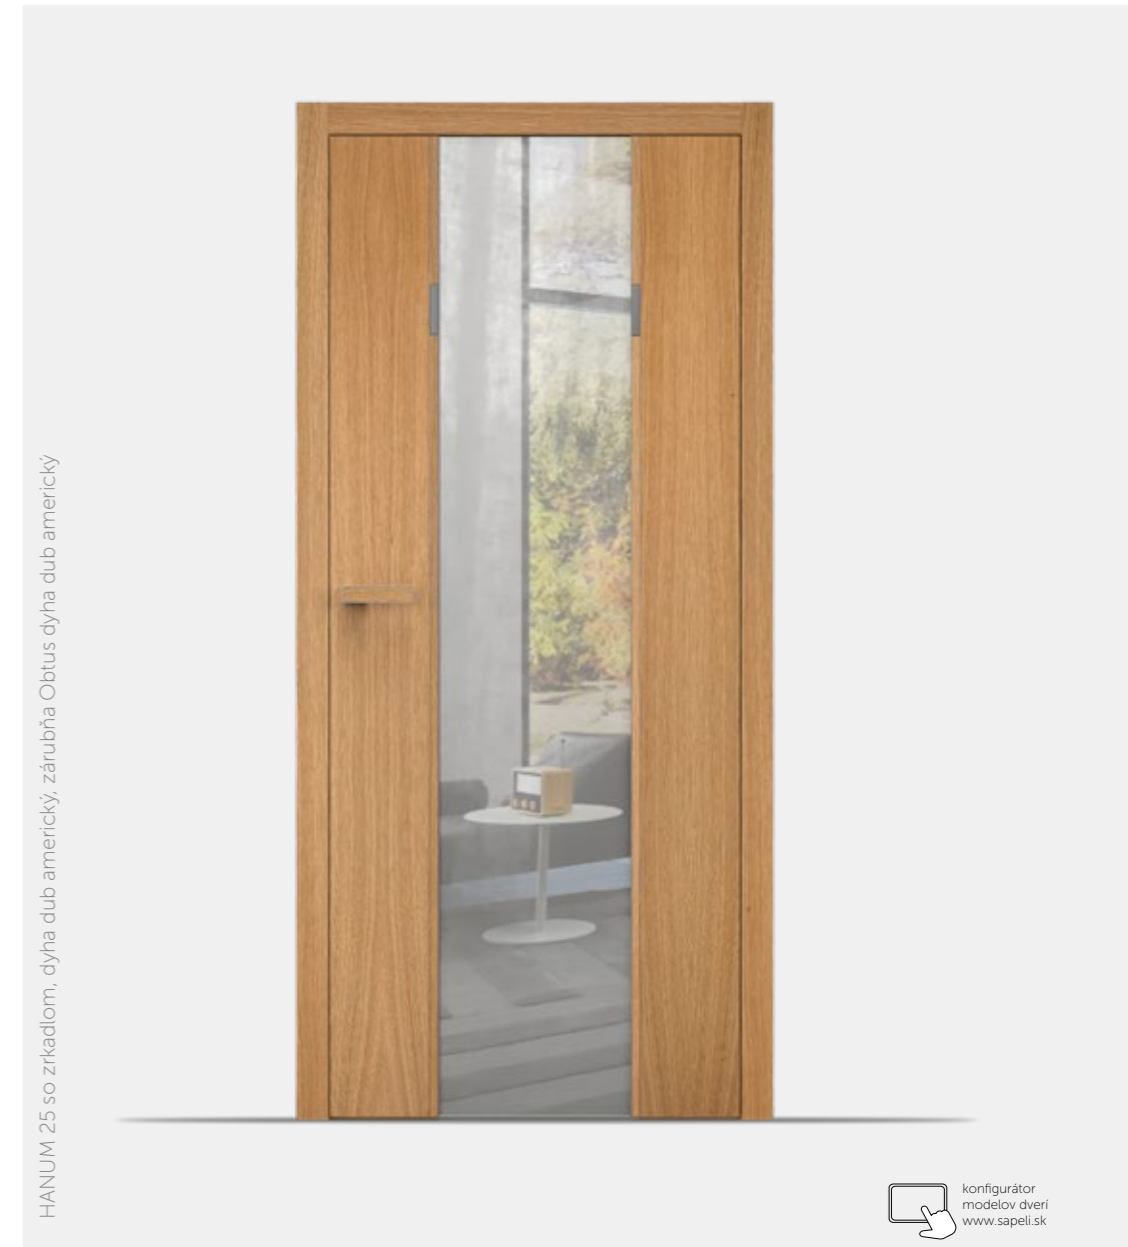

HANUM 25 so zrkadlom, dyňa dub americký, zárubňa Obtus dyňa dub americký

konfigurator modelov dverí www.sapeli.sk

modelový rad HANUM