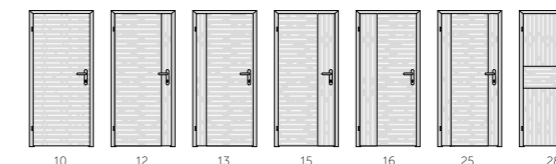

MODELOVÉ RADY VSTUPNÝCH DVERÍ DO BYTU

ALEGRO

BERGAMO KOMFORT

DAMIER

ELEGANT

SWING KOMFORT

TENGA

VENECIA KOMFORT