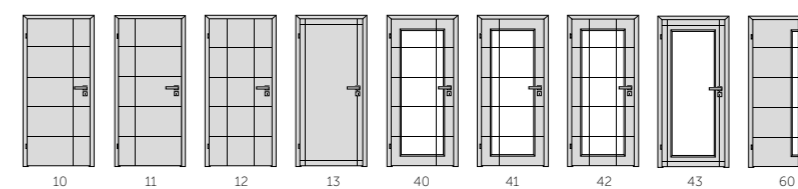

modelový rad REDE