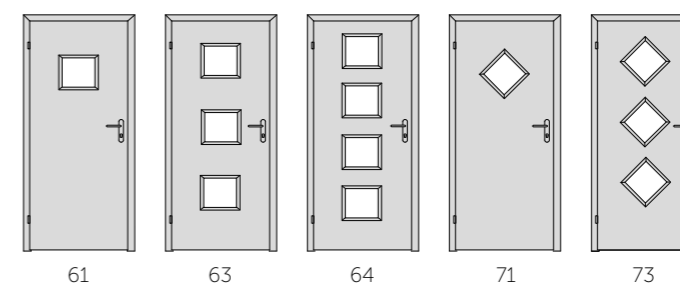

modelový rad DOMINO

Osobitné štvorcové okienka ocenia najmä tí, čo majú radi symetriu, ale nemusíte rezignovať ani na hravosť!

- dyha
- CPL laminát
- farba
- lišta H,R,M,N
- orientácia dekoru zvislá
- orientácia dekoru vodorovná
- protipožiarne dvere
- zvukovo izolačné dvere
- dymotesné dvere