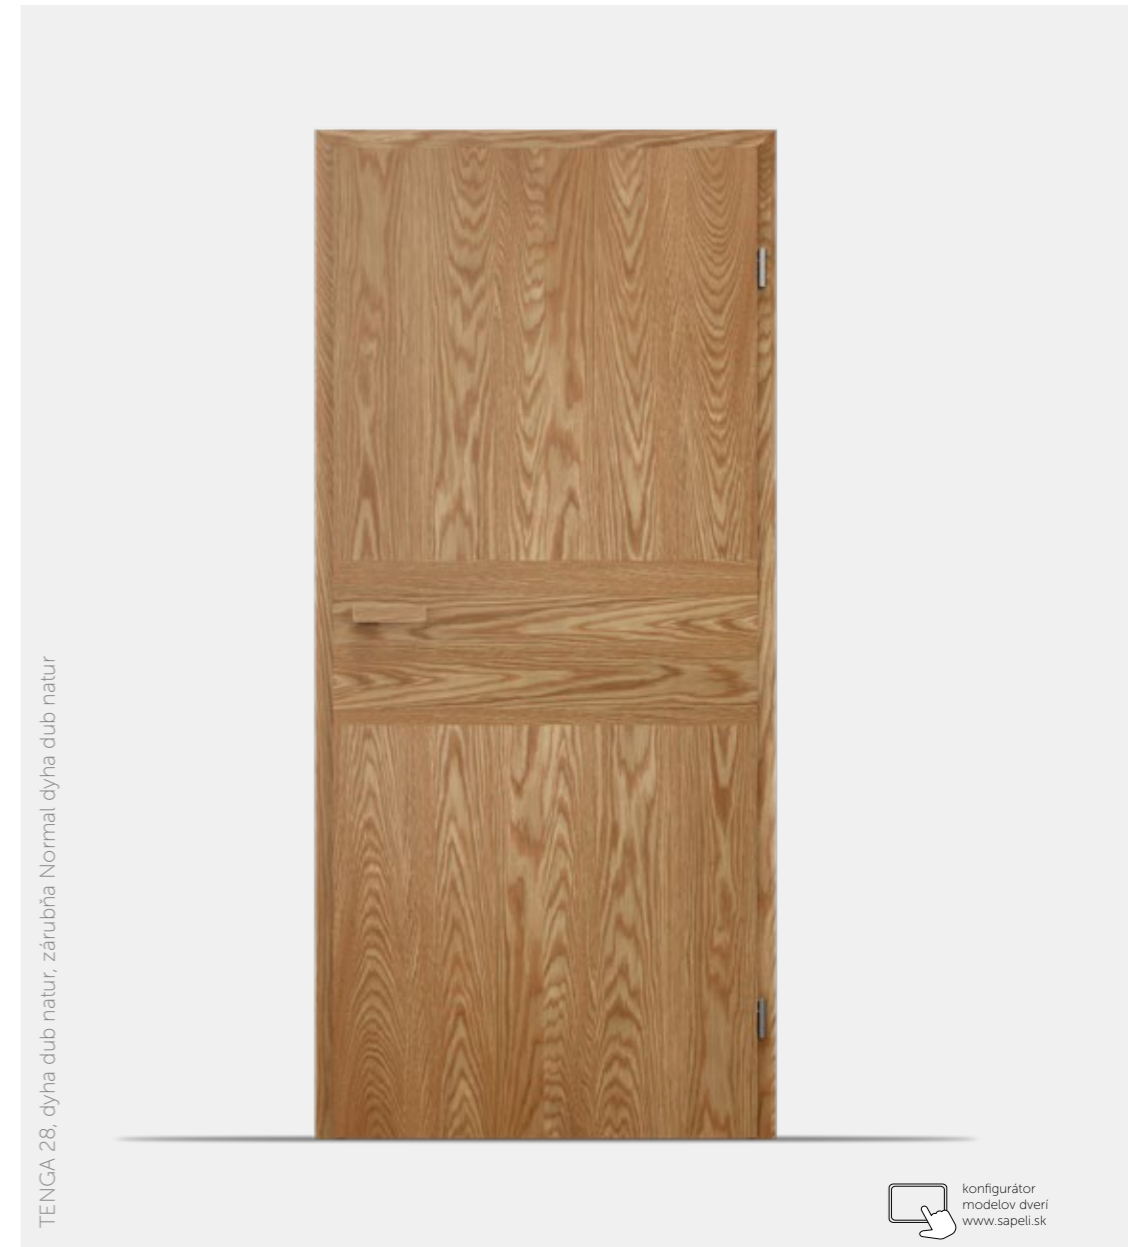

TENGA®

TENGA 28, dyha dub natur, zárubňa Normal dyha dub natur

konfigurator
modelov dverí
www.sapeli.sk