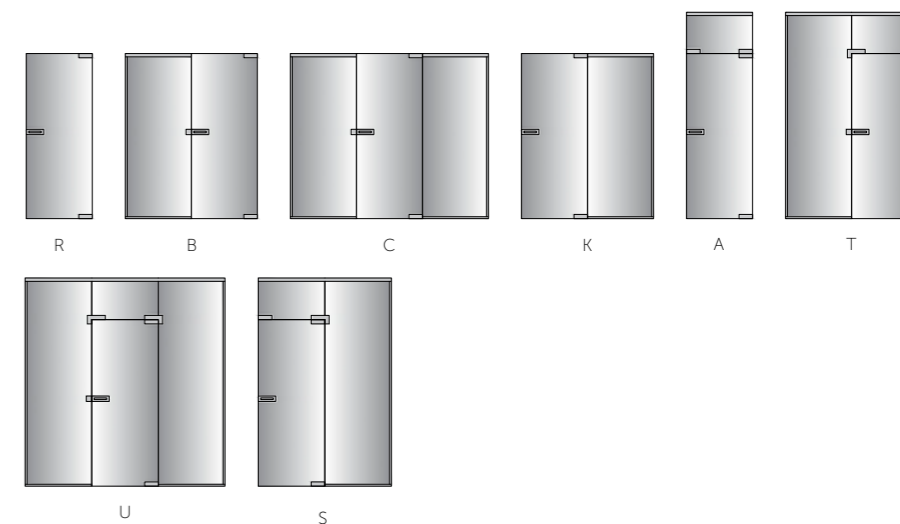

SAPGLASS®

Sklenené steny

Bočné svetlíky, nadsvetlíky, samostatné svetlíky to všetko ponúkame. Vďaka skleneným stenám získa priestor estetickú hodnotu, ale predovšetkým presvetlí a zväčší akýkoľvek priestor.

Steny jednokrídlové