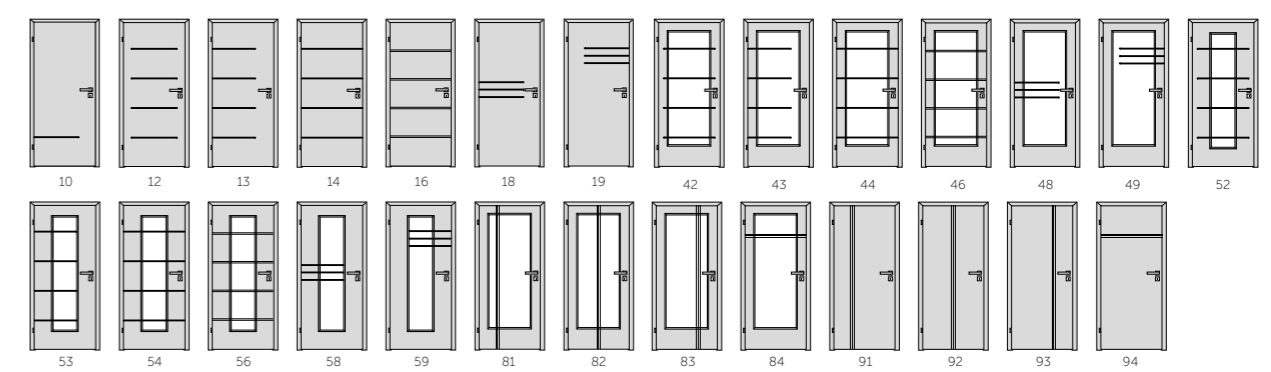

LOTOS 54, farba biela hladká premium, sklo Satinato biele pieskovanie P044, skrytá zárubňa SAP 911

modelový rad LOTOS