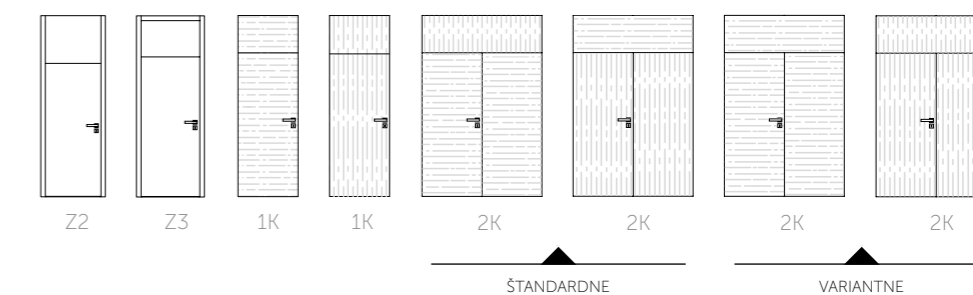

NADSVETLÍKY GLATT

Ak chcete dvere naozaj až po strop, vyberte si plnú variantu nadsvetlíka Glatt, ktorý vyplní priestor medzi dverami a stropom. Pomôže vám tak zväčšiť priestor aj v malej miestnosti. V dyhe ponúkame aj kombináciu štruktúry dreva pri dverách a nadsvetlíka (prične a vodorovne).

Opticky zväčšujú dvere a v prípade presklenia vpúšťajú do miestnosti viac svetla. Objavujú sa stále častejšie hlavne v módnych retro interiéroch. Oceníte jeho použitie v temnejších miestnostiach či chodbách, ktoré pomôže presvetliť vďaka priepustnosti svetla z vedľajších miestností.

Nadsvetlíky Glatt aj Glatt HARMONIE ponúkame aj v dvojkridlovom prevedení.

MODELOVÝ RAD NADSVETLÍKOV