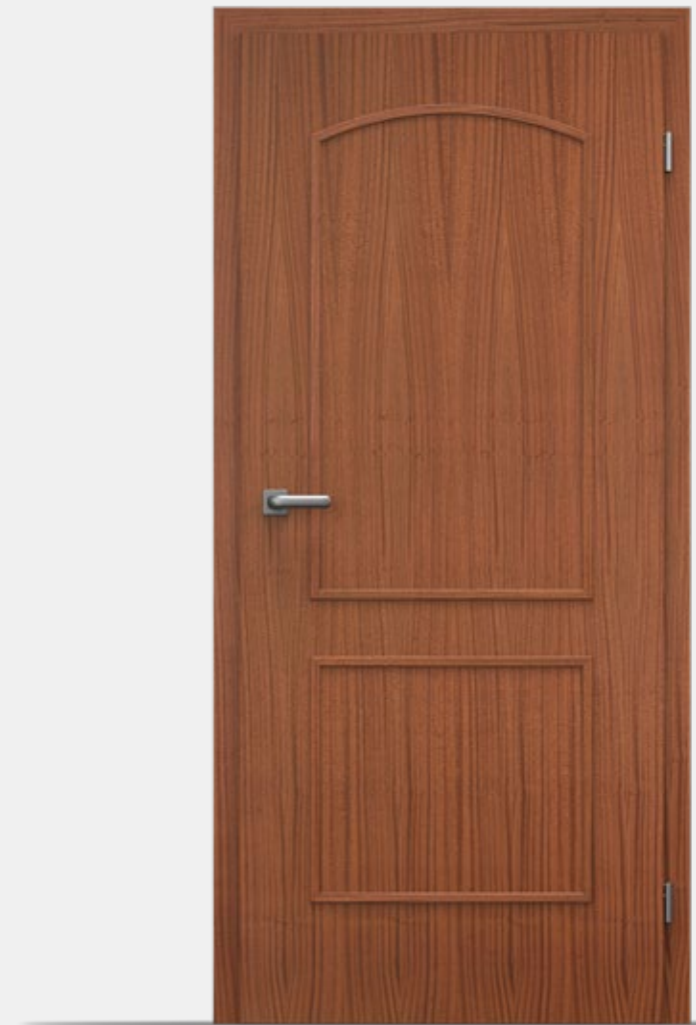

VENECIA®

Ladné, oblité tvary presklenia a rámečkov ozdobia každý tradičný interiér. Rustikálne a rovnako tak súčasne.

VENECIA 30, farba biela hladká premium, sklo Sapelux bielo, zárubňa Normal farba biela hladká premium

VENECIA 20, zvislá štruktúra dýhy, dýha mahagón, zárubňa Normal dýha mahagón

konfigurator modelov dverí
www.sapeli.sk