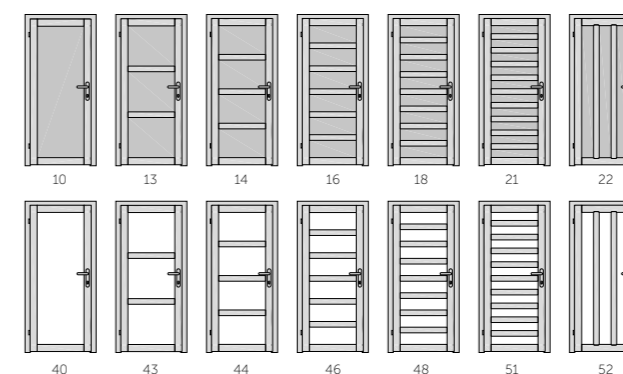

modelový rad KUBIKA