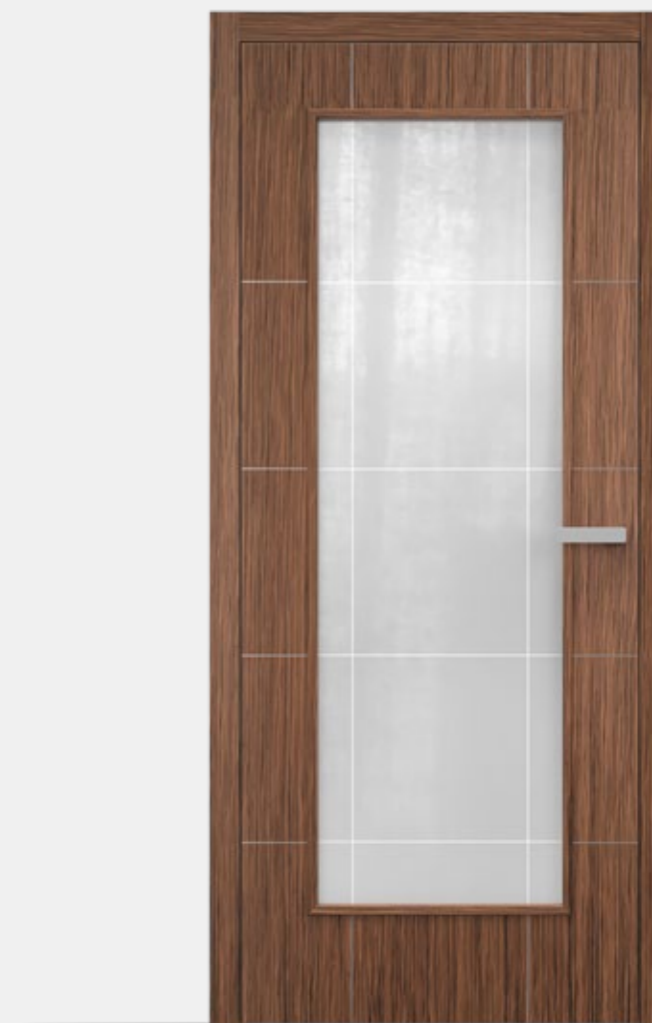

REDE®

Príhovárajú sa k vám geometrickými tvarmi, presnými linkami, drážkou v tvare písmena V. Navrhnite si dvere presne na mieru na www.sapeli.sk

REDE 42, dyha breza, sklo Satinato biele, gravír G067, posuv Minima bez zárubne

REDE 42, dyha slivka polenská, sklo Satinato biele, gravír G067, zárubňa Obtus dyha slivka polenská