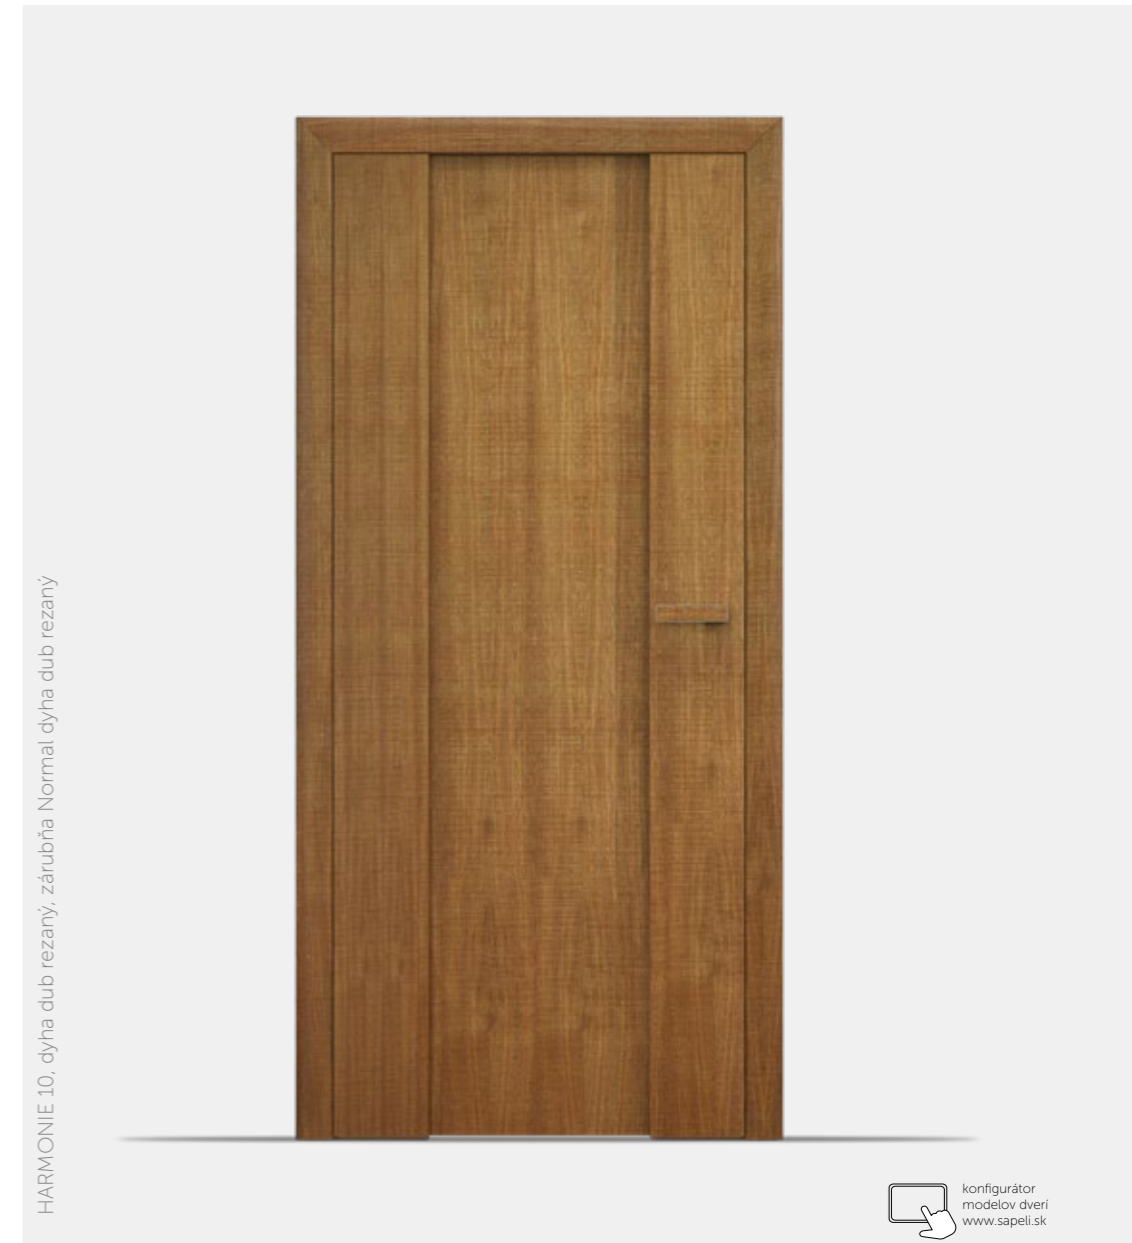

HARMONIE

HARMONIE 83, CPL čierna grafit U961, sklo Satinato biele, zárubňa Normal CPL - čierna grafit U961

modelový rad HARMONIE

Exkluzívny dizajnerský
kúsok, rámová
konštrukcia dodá vášmu
interiéru sveži glanc.

dyha

CPL
laminát