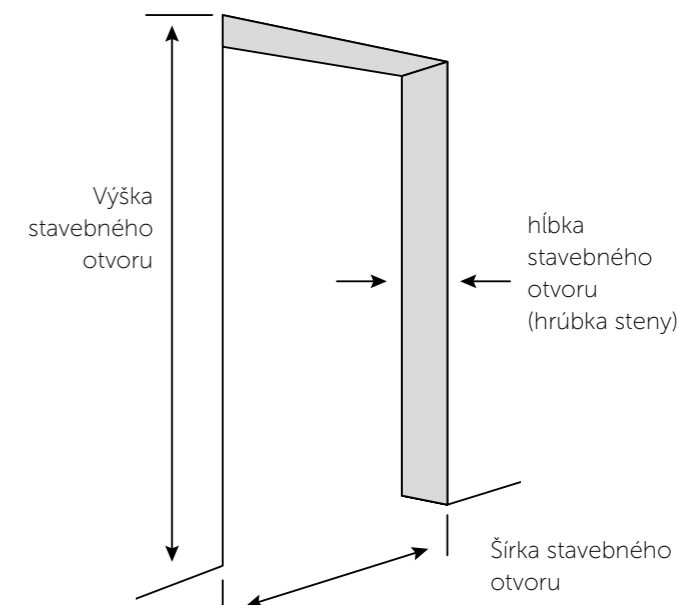

objednávaci rozmer š × v (mm)	stavebný otvor š × v (mm)	okrem zárubne LATENTE	zárubňa HARMONIE	zárubňa MINI a LATENTE
		vonkajší rozmer zárubne* š × v (mm)	vonkajší rozmer** š × v (mm)	vonkajší rozmer*** š × v (mm)
600 × 1970 2100	700 × 2020 2150	760 × 2047 2177	780 × 2057 2187	730 × 2032 2162
700 × 1970 2100	800 × 2020 2150	860 × 2047 2177	880 × 2057 2187	830 × 2032 2162
800 × 1970 2100	900 × 2020 2150	960 × 2047 2177	980 × 2057 2187	930 × 2032 2162
900 × 1970 2100	1000 × 2020 2150	1060 × 2047 2177	1080 × 2057 2187	1030 × 2032 2162
1250 × 1970 2100	1350 × 2020 2150	1410 × 2047 2177	1430 × 2057 2187	1380 × 2032 2162
1450 × 1970 2100	1550 × 2020 2150	1610 × 2047 2177	1630 × 2057 2187	1580 × 2032 2162
1650 × 1970 2100	1750 × 2020 2150	1810 × 2047 2177	1830 × 2057 2187	1780 × 2032 2162
1850 × 1970 2100	1950 × 2020 2150	2010 × 2047 2177	2030 × 2057 2187	1980 × 2032 2162

Nadštandardná výška dverí je stále oblúbenejším prvkom v modernom interiéru. Dvere môžu dosahovať až po strop alebo byť doplnené nadsvetlíkom. Dvere SAPELI sa vyrábajú až do výšky 272 cm. Pre dosiahnutie dokonalej rovinosti je možné osadiť dvere tzv. napínaním, ktorý umožní dvere kedykoľvek nastaviť. Osadenie dverí napínaním od výšky 240 cm.