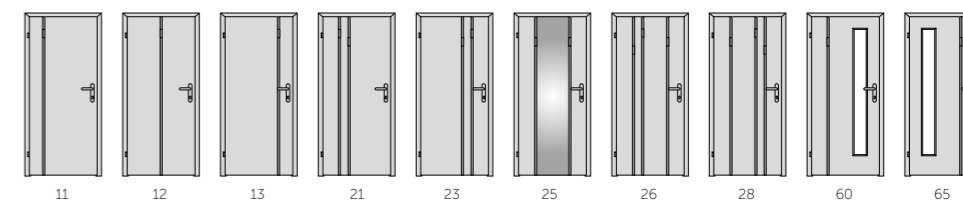

Výklopné lišty s nerezovými háčikmi
Nosnosť háčika 10 kg
AŽ 4 háčiky v jednej lište

Pri každom modeli dverí Hanum možno použiť ľubovoľnú variantu lišt (rozmiestnenie háčikov). Pri modeloch s viacerými lištami môže byť použitých viac variantov súčasne. Pri modeloch 21, 23, 25, 26, 28 sa definuje poradie variantov lišt v ploche (rozmiestnenie háčikov na lište) od závesovej strany. Pri modeli 25 je použité zrkadlo na ploche.

- dyňa
- vysoký lesk/mat
- CPL laminát
- HPL laminát
- lišta H,R,M,N
- orientácia dekoru zvislá
- orientácia dekoru vodorovná
- zvukovo izolačné dvere