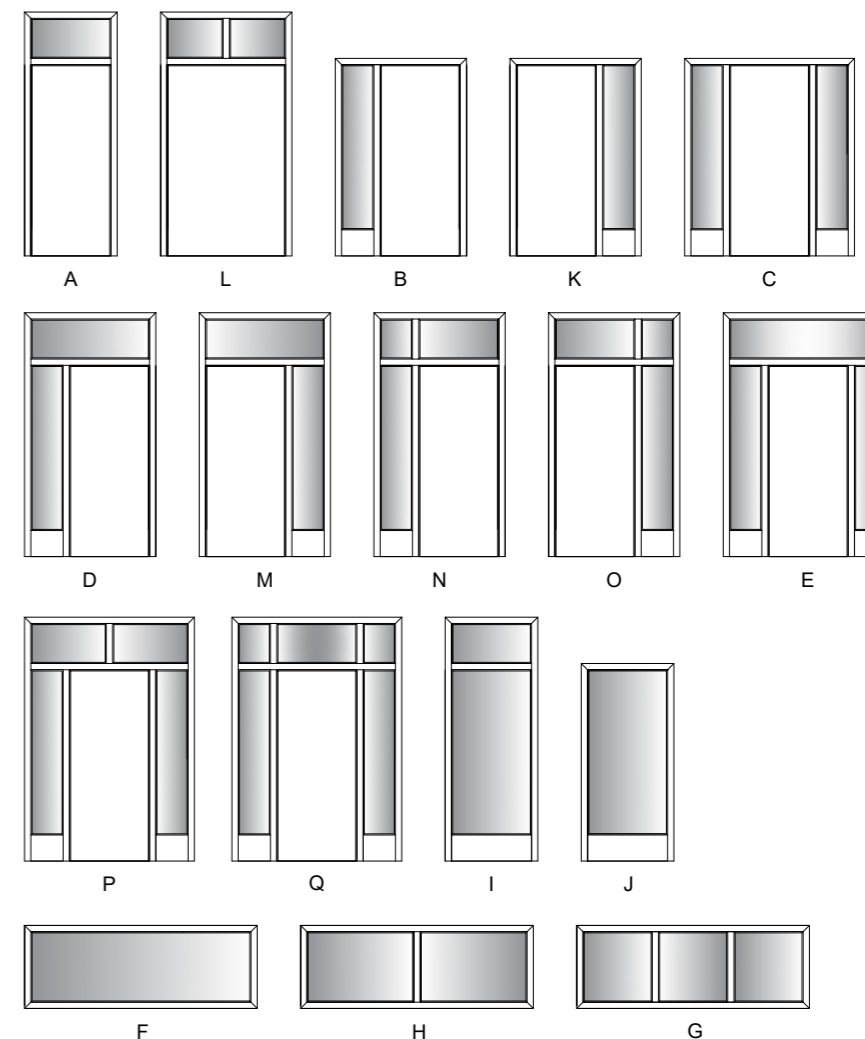

PRESKLENÉ STENY

Presklené steny, bočné svetlíky, nadsvetlíky alebo aj samostatné svetlíky – to všetko spadá do presklenených stien a pomáha vám dostať viac svetla do miestnosti. Vybrať si môžete z viac ako 50 dekorov skiel, dokonca vieme vyrobiť vami zvolený motív šitý na mieru. Súčasťou presklenených stien môžu byť dvere otočné, posuvné, kyvné, skladacie, a iné. Presklenená stena môže byť vyrobená v protipožiarnej a zvukovoizolačnej prevedení.

Presklené steny

Prevedenie bočného svetlíka so spodným rámovým dielom.

Štandardné prevedenie bočného svetlíka s pevným spodným dielom.

Prevedenie bočného svetlíka bez spodného pevného dielu (odporúčame kalené sklo).

protipožiarne dvere

zvukovoizolačné dvere

Presklenená stena C, CPL, jaseň biely štruktúr, posuvné dvojkrídlové, zárubňa Normal CPL, jaseň biely štruktúr

Presklené steny vyrábame pre našich zákazníkov na mieru so širokým výberom výplňových skiel.