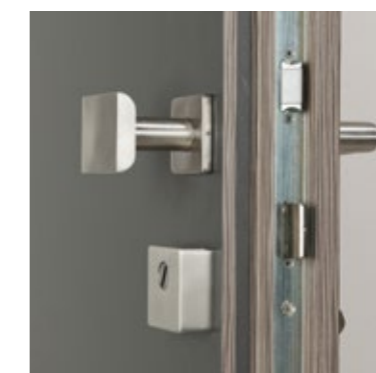

BEZPEČNOSTNÉ DVERE

RC3 GOLIAS

Dvojpoldrážkové dvere 3. bezpečnostnej triedy s masívnym smrekovým rámom s hrúbkou 67 mm a výplňou z plnej drevotriesky ochráni vás aj váš domov.

Dvere sú vybavené tromi plynulo nastaviteľnými závesmi a tromi pasívnymi čapmi, ktoré tvoria zábranu proti vysadeniu dverí. Závesy možno navyše nastaviť v dvoch osiach. Dvere majú trojbodový hákový zámok so závorou, ktorý možno doplniť elektromechanickým pohonom. Bezpečnostné dvere je vždy nutné osadiť do kovovej bezpečnostnej zárubne zaliatej betónom a pre plnú funkčnosť použiť iba bezpečnostné kovanie.