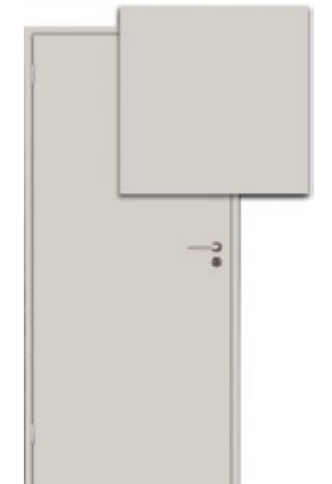

svetlo sivá U708