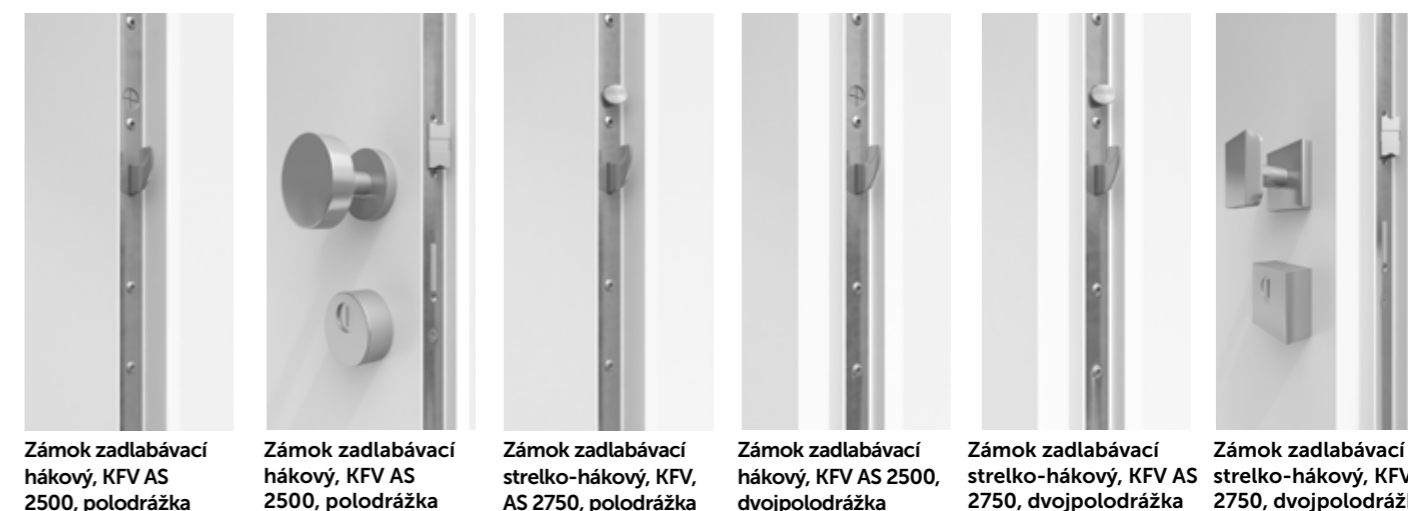

STANDARD 80/10

VX 7939/160-S

15x150 RC3