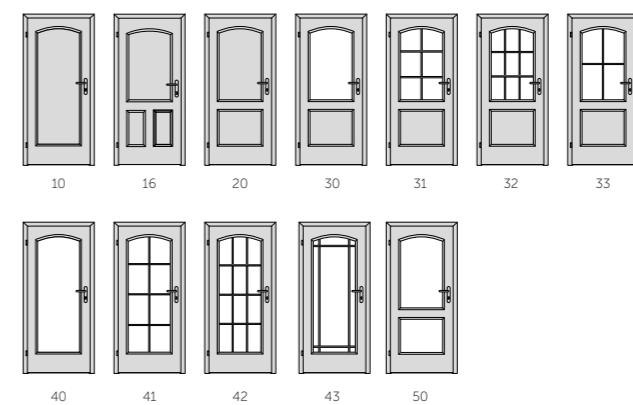

VENECIA 20, zvislá štruktúra dýhy, dýha mahagón, zárubňa Normal dýha mahagón

konfigurator modelov dverí
www.sapeli.sk

modelový rad VENECIA

-  dýha
-  CPL laminát
-  sapelit
-  farba
-  lišta L,2,3,4,9
-  orientácia dekoru zvislá
-  orientácia dekoru vodorovná
-  rámová zosadenka
-  protipožiarne dvere
-  zvukovo izolačné dvere
-  klima dvere
-  dymotesné dvere
-  bezpečnostné dvere