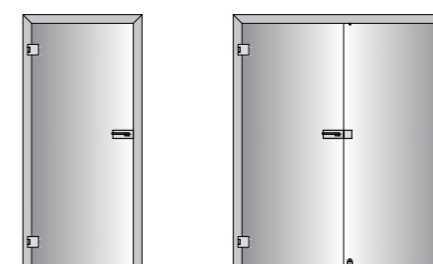

SAPGLASS, sklo Satinato biele, kyvné, zárubňa Obtus dýha javor americký

Celosklené dvere Sapglass sú vyrobené z bezpečnostného kaleného skla.

MODELOVÝ RAD SAPGLASS®

INŠPIRÁCIU NÁJDETE AJ V SAMOSTATNOM KATALÓGU SAPGLASS.