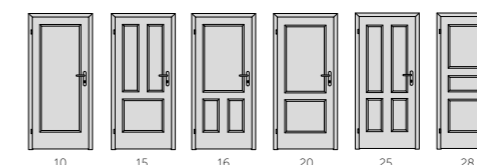

BERGAMO KOMFORT