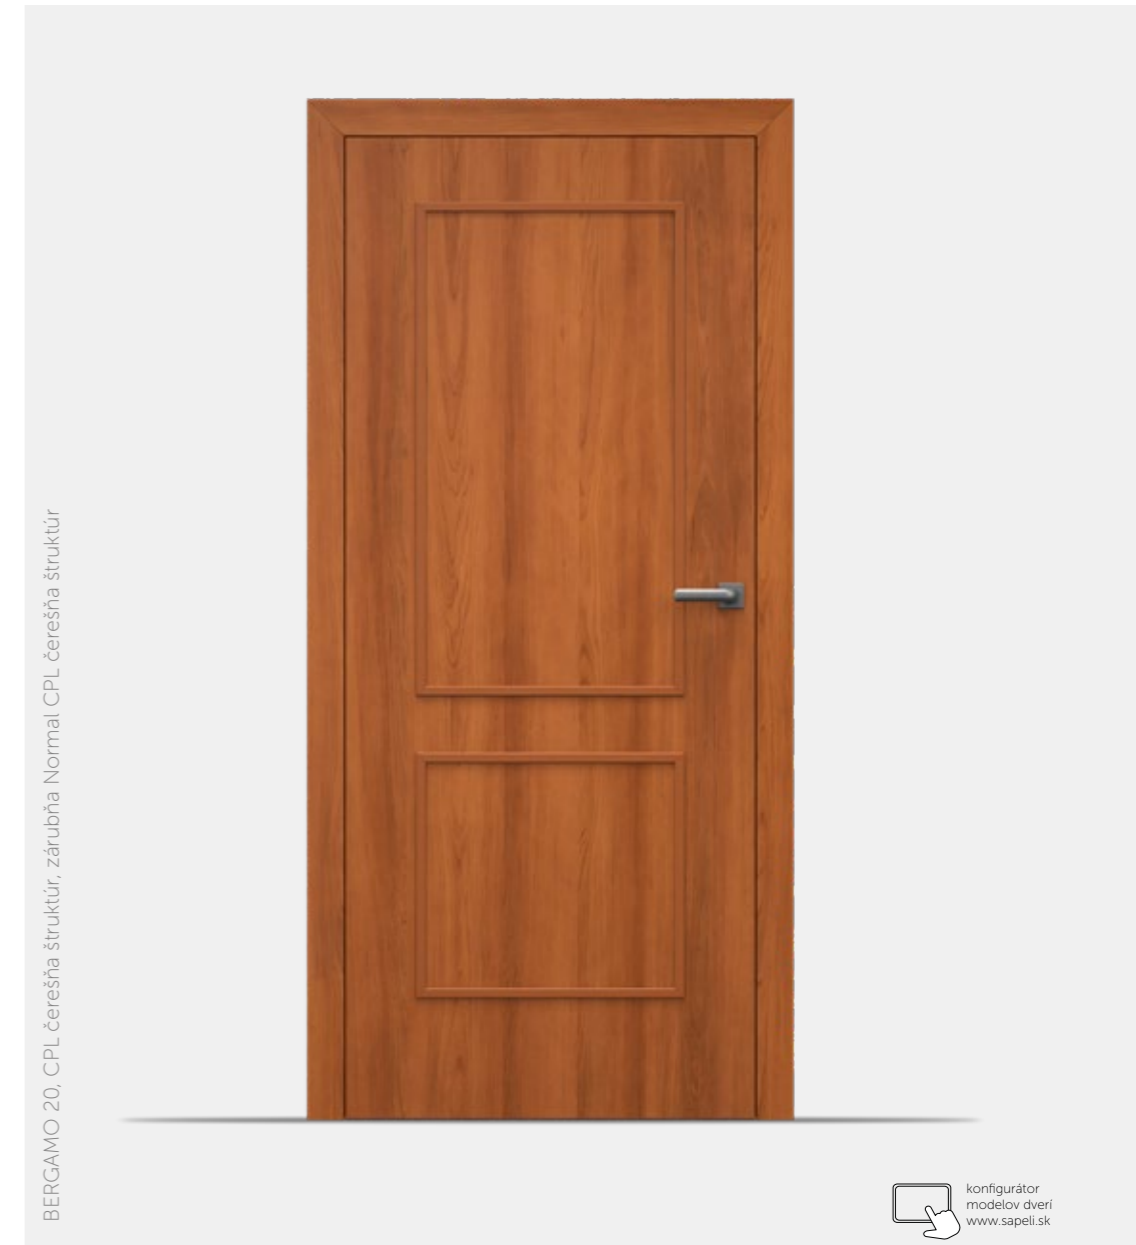

BERGAMO

BERGAMO 20, CPL čerešňa štruktúr, zárubňa Normal CPL čerešňa štruktúr

konfigurátor
modelov dverí
www.sapeli.sk

modelový rad BERGAMO