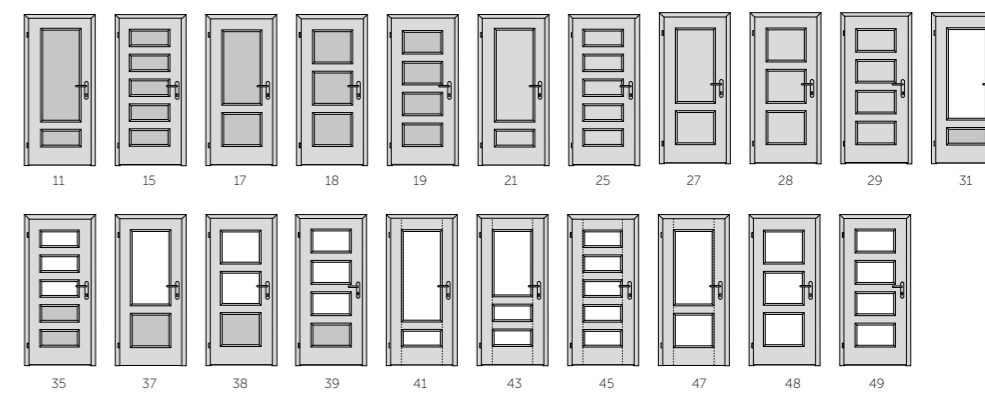

modelový rad SWING

- dyha
- CPL laminát
- farba
- lišta H,R,M,N,1
- orientácia dekoru zvislá
- orientácia dekoru vodorovná
- rámová zosadenka
- protipožiarna dvere
- zvukovo izolačné dvere
- klíma dvere
- dymotesné dvere
- bezpečnostné dvere