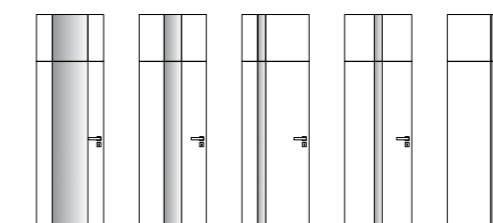

MODELOVÝ RAD NADSVETLÍKOV - GLATT HARMONIE