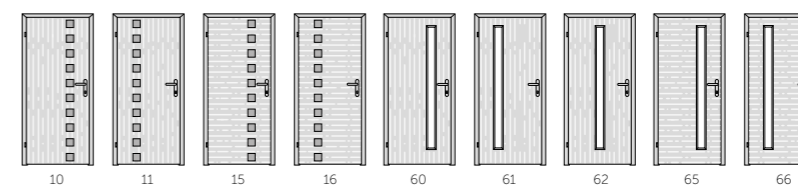

modelový rad DAMIER

Dajú naplno vyniknúť čaru a kráse prírodnej dyhy. Pohrajú si s jej orientáciou a vďaka rozdielnym dekorom vytvoria krásne intarzie.

DAMIER 15, dýha dub americký, posuvné do puzdra, zárubňa Normal dýha dub americký