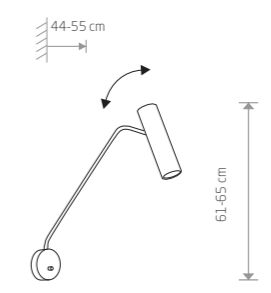

EYE SUPER 6506

95,90 €

45,90 €
EYE SUPER 6501

33,90 €
EYE SUPER B 6490

EYE SUPER A 6495

EYE SUPER 6494

45,90 €

EYE SUPER A
painted steel