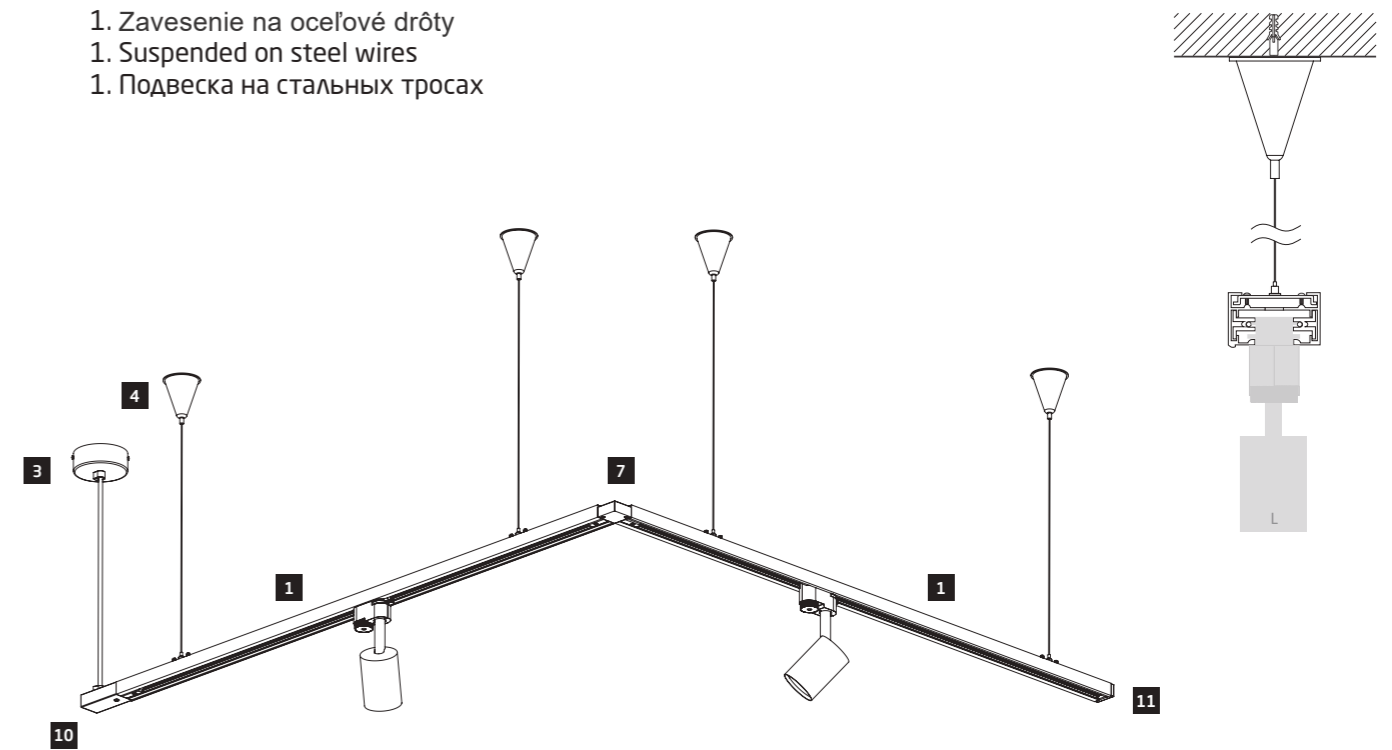

Spôsoby montáže / Installation methods / Методы монтажа

1. Zavesenie na oceľové drôty
1. Suspended on steel wires
1. Подвеска на стальных тросах