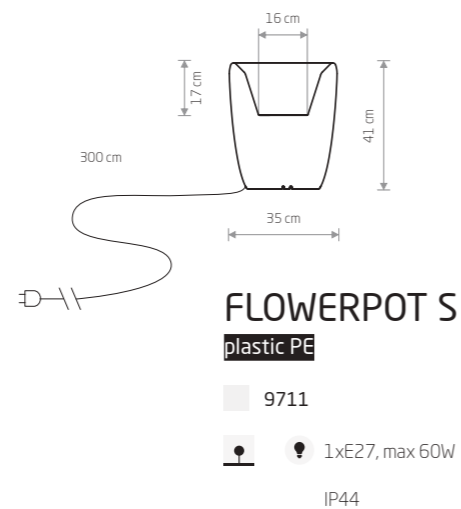

95,90 €

123,00 €

235,00 €

FLOWERPOT S 9711

113,00 €

CUMULUS CUBE M

plastic PE

8966