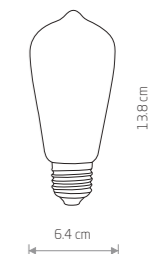

5,90 €

10,90 €

BULB GLASS BALL LED, E27, 8W

glass

9177

7,90 €

BULB VINTAGE LED E27, 4W

glass