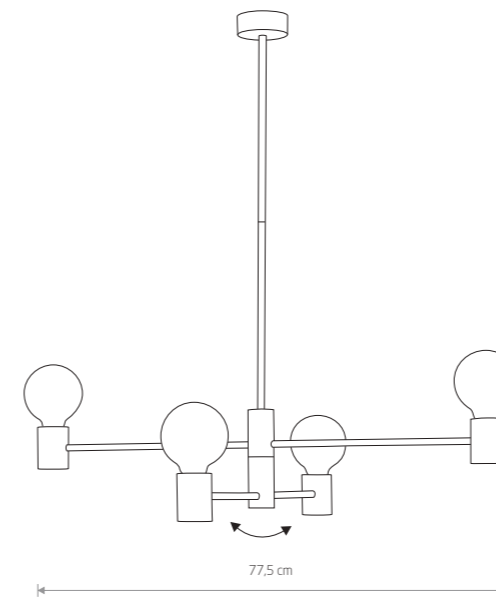

■ 7762

🔌 1xE27, max 60W

25,90 €

RADIUS
painted steel

■ 7928

🔌 1xE27, max 60W

RADIUS 7932

123,00 €