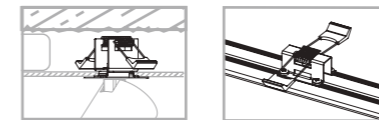

MONO SURFACE 7686

91,90 €