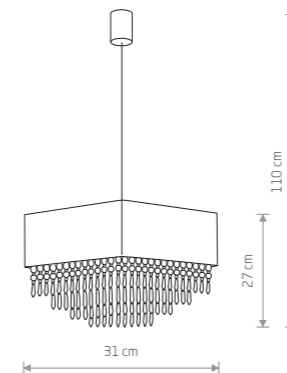

75,90 €

KATERINA 5208

38,90 €

KATERINA
plastic ABS, glass

5208 5210 5211

1xE27, max 60W

MODENA
fabric, acrylic crystals

4014