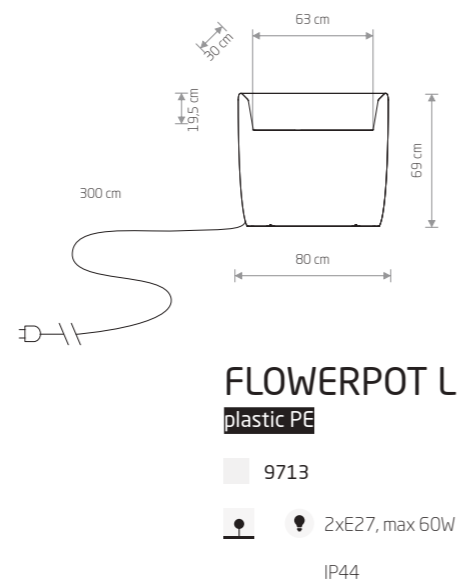

95,90 €

123,00 €

235,00 €

FLOWERPOT S 9711

113,00 €

CUMULUS CUBE M

plastic PE

8966