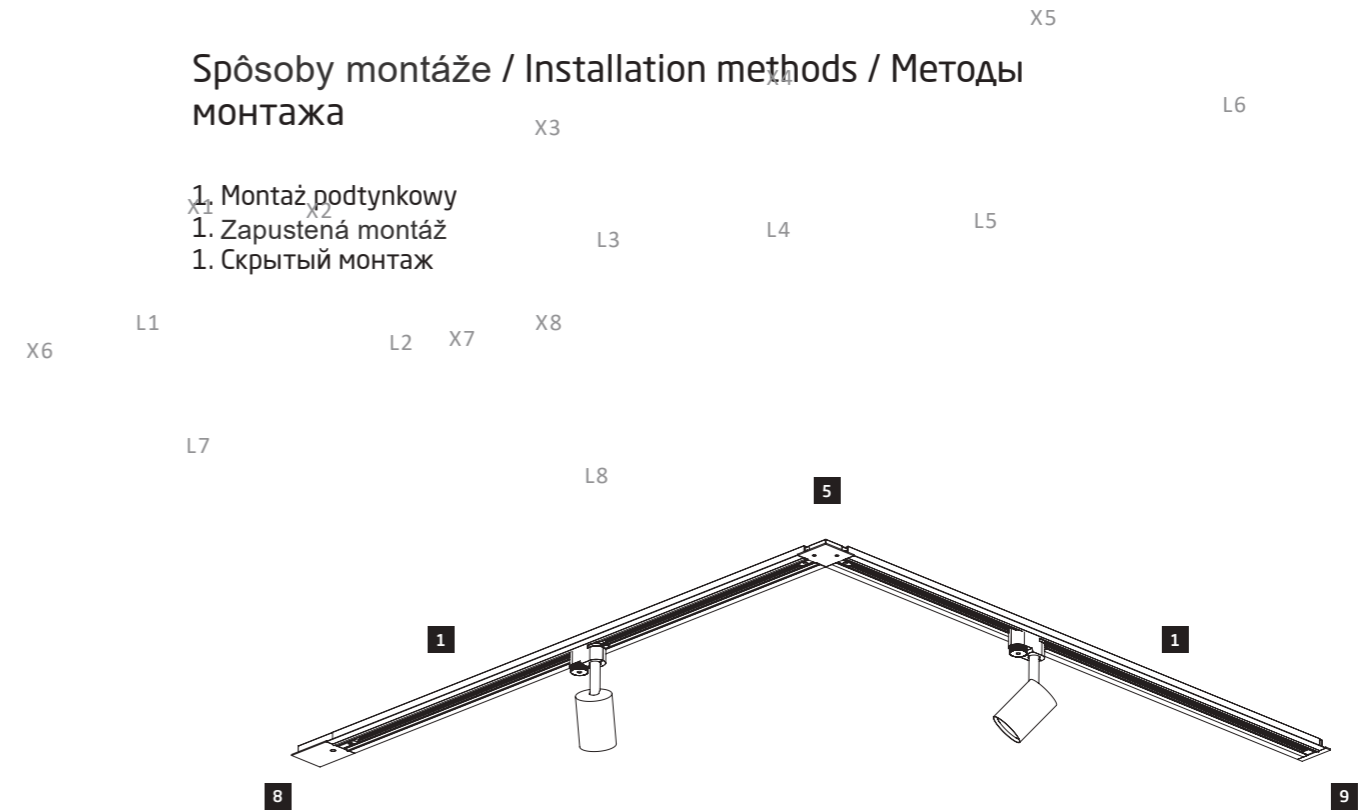

painting aluminum

9012 9013

2 PROFILE RECESSED TRACK 2 METERS

painting aluminum

9014 9015

Spôsoby montáže / Installation methods / Методы монтажа

- 1. Montaż podtynkowy
- 1. Zapustená montáž
- 1. Скрытый монтаж