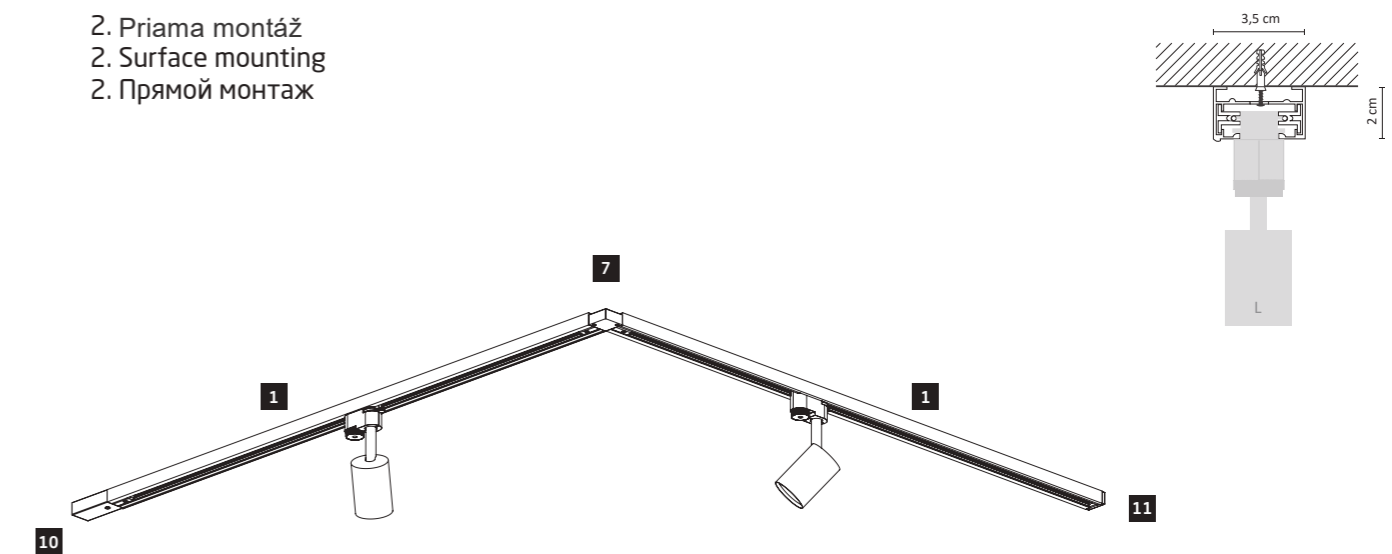

WHITE BLACK

Spôsoby montáže / Installation methods / Методы монтажа

- 1. Zavesenie na oceľové drôty
- 1. Suspended on steel wires
- 1. Подвеска на стальных тросах

- 2. Priama montáž
- 2. Surface mounting
- 2. Прямой монтаж