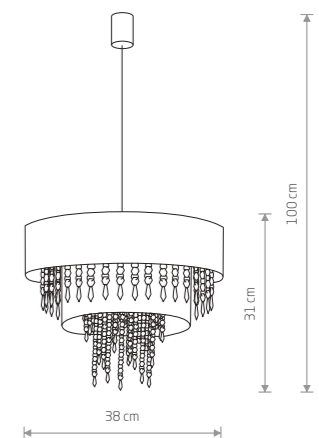

TOSCANA
fabric, acrylic crystals

4013

1xE27, max 60W