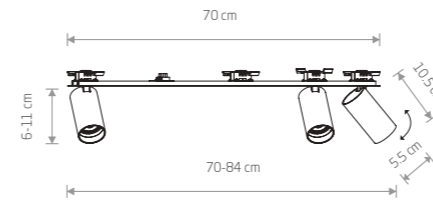

MONO SURFACE 7686

91,90 €