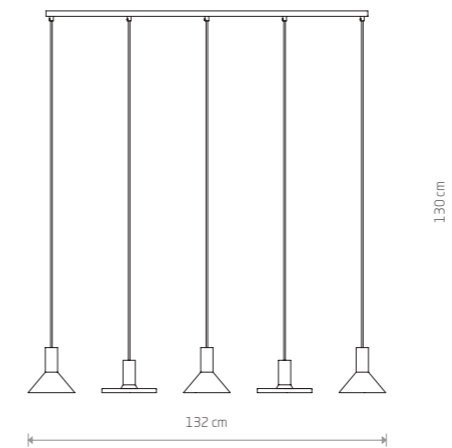

HERMANOS 8040

42,90 €

HERMANOS

painting steel, solid brass

8040 8103

1xGU10, max 10W only LED

HERMANOS 8032

163,00 €