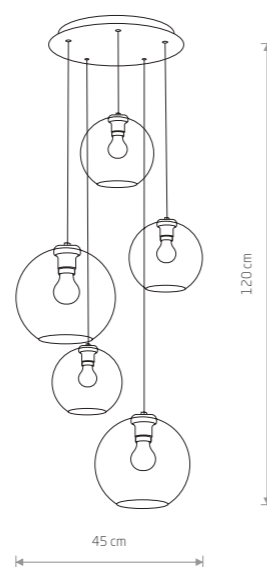

147,00 €

215,00 €

285,00 €

**VETRO**

glass, painted steel

■ 7641

● 3xE27, max 60W

**VETRO**