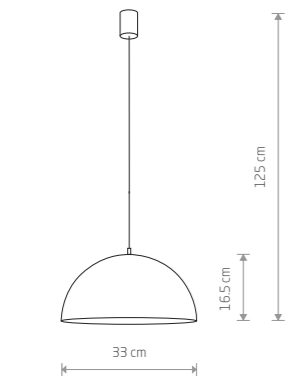

1xE27, max 60W

HEMISPHERE L 4843

HEMISPHERE L 4844

105,00 €

37,90 €

HEMISPHERE S 4841

HEMISPHERE L 4856

103,00 €