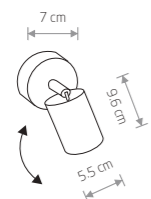

EYE SPOT 6018

93,90 €

EYE SPOT 6611

EYE SPOT 6018

EYE SPOT

painting steel, chrome

6014 6134

6138 6018