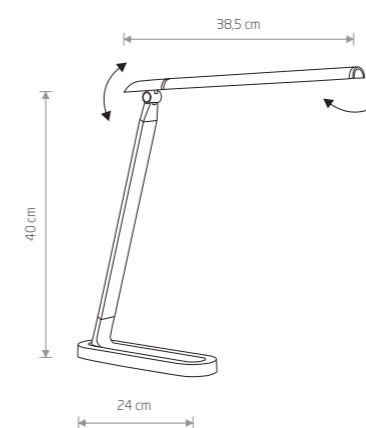

SMART LED

painting aluminum, plastic ABS

■ 8358

29,90 €

- Włącznik dotykowy z funkcją ściemniania
- Temperatura barwowa światła 4000K
- Touch switch with dimming function
- Colour temperature 4000K
- Сенсорный переключатель с функцией затемнения
- Цветовая температура света 4000K