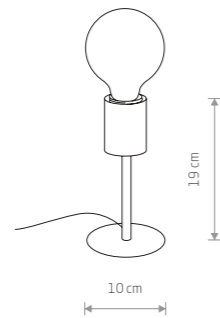

■ 7762

🔌 1xE27, max 60W

25,90 €

RADIUS
painted steel

■ 7928

🔌 1xE27, max 60W

RADIUS 7932

123,00 €