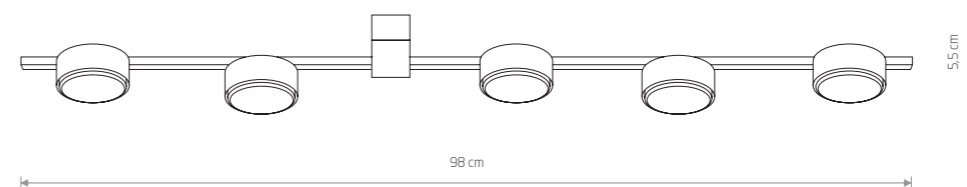

PILLS 8264

30,90 €