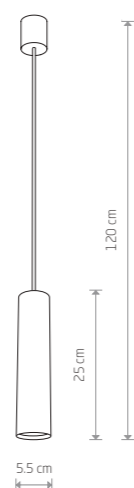

9055

2xG9, max 10W only LED

EYE M 5397

27,90 €

EYE L 6841

30,90 €

EYE L 8800

53,90 €