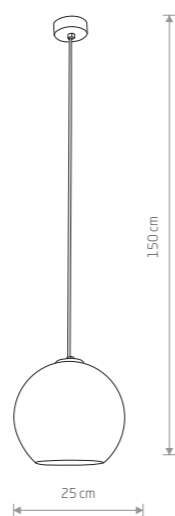

- 9060
- 1xE27, max 60W

POLARIS 9058

85,90 €

POLARIS 9056

POLARIS 9057

77,90 €

85,90 €

POLARIS
metallized glass, painted steel