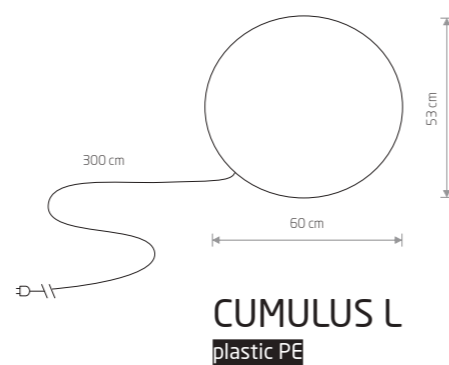

CUMULUS L

plastic PE

6978

1xE27, max 60W

IP44