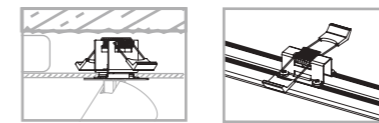

MONO SURFACE 7687

133,00 €