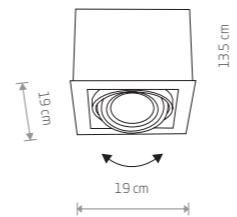

cut out 320x165 mm

BOX ES111 9495

67,90 €

BOX ES111
plywood, painted steel

9495 9497 7648

1xGU10 ES111, max 15W

BOX ES111 7650

103,00 €