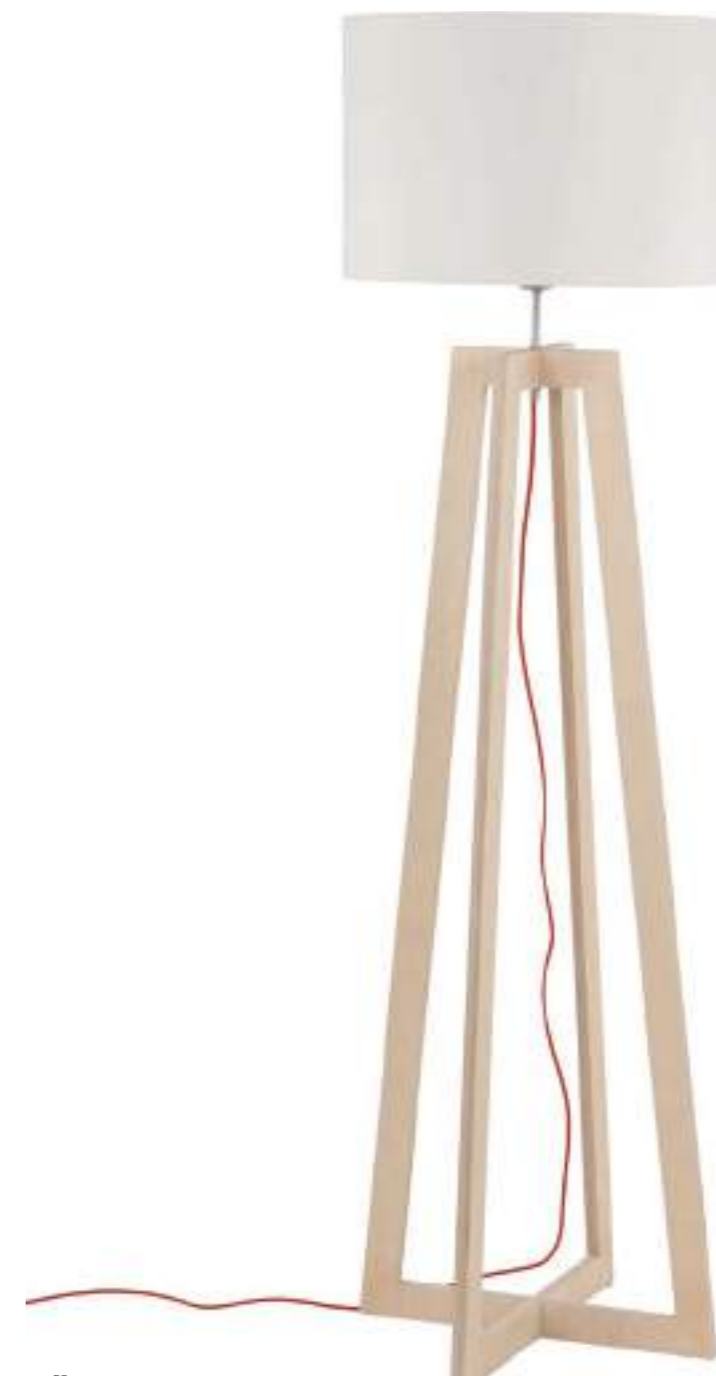

6010

1xE27, max 60W

25,90 €

ROCKET

fabric, plywood

8490 8448

1xE27, max 40W

259,00 €