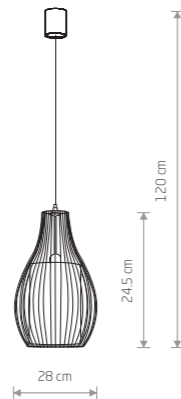

■ 6844

● 1xGU10, max 35W

59,90 €

CAGE 6844

55,90 €

CAMILLA 4610

CAMILLA

■ painted steel, fabric