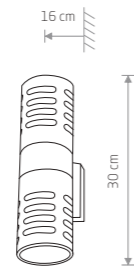

■ 4390

⚡ 1xE27, max 23W

IP44

63,90 €

48,90 €

38,90 €

MEKONG

■ painted aluminum, glass