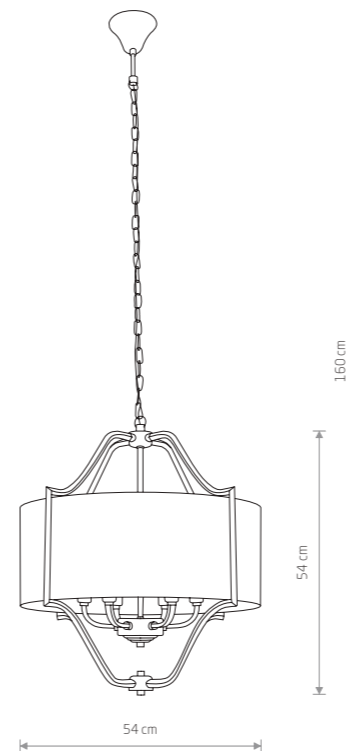

9272

2xE27, max 60W

NUNTUCET 8150

329,00 €

125,00 €

NUNTUCET
chrome plated steel, fabric

8150

6x E14, max 40W