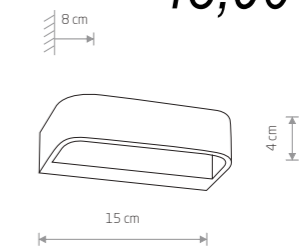

■ 9317 ■ 9318 ■ 9320

■ 2xGU10 ES111, max 75W

51,90 €

LIA LED

■ painted aluminum

■ 6913

■

43,90 €