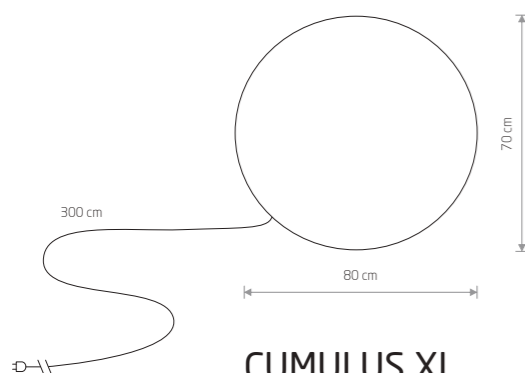

1xE27, max 40W

IP44

CUMULUS M

plastic PE

6977

1xE27, max 60W

IP44

CUMULUS XL