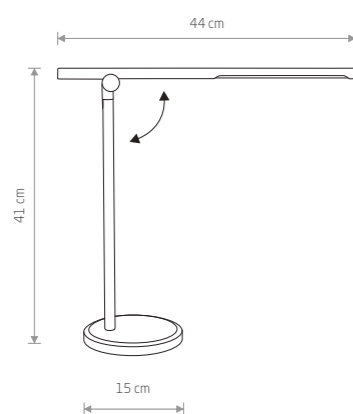

■ BLACK

STYLE LED 8404

47,90 €

- Możliwość wyboru temperatury barwowej światła w przedziałach 3000K - 6000K
- Włącznik dotykowy z funkcją ściemniania
- Port USB umożliwiające ładowanie telefonu
- Possibility to choose the colour temperature of light in the range from 3000K to 6000K
- Touch switch with dimming function
- USB port for charging mobile phones
- Возможность выбора температуры света в диапазоне 3000K - 6000K
- Сенсорный переключатель с функцией затемнения
- USB-вход для зарядки телефона