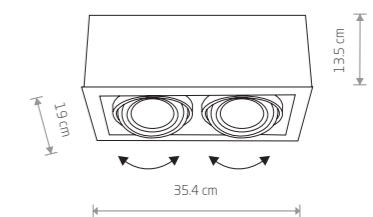

cut out 320x165 mm

BOX ES111 9495

67,90 €

BOX ES111
plywood, painted steel

9495 9497 7648

1xGU10 ES111, max 15W

BOX ES111 7650

103,00 €