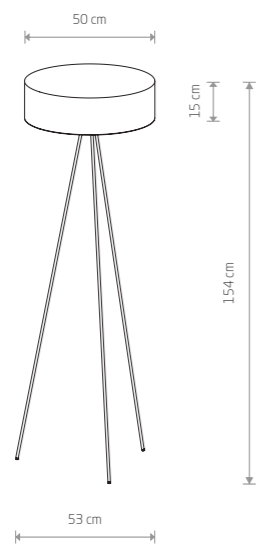

PETIT C
 fabric, painted steel

- 8226 8335 8341

143,00 €

153,00 €

149,00 €

113,00 €

109,00 €

105,00 €