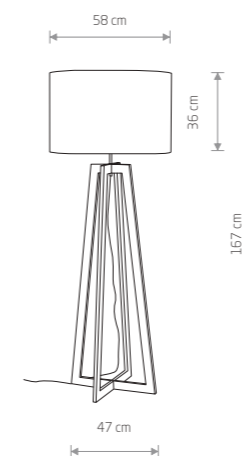

6010

1xE27, max 60W

25,90 €

ROCKET

fabric, plywood

8490 8448

1xE27, max 40W

259,00 €