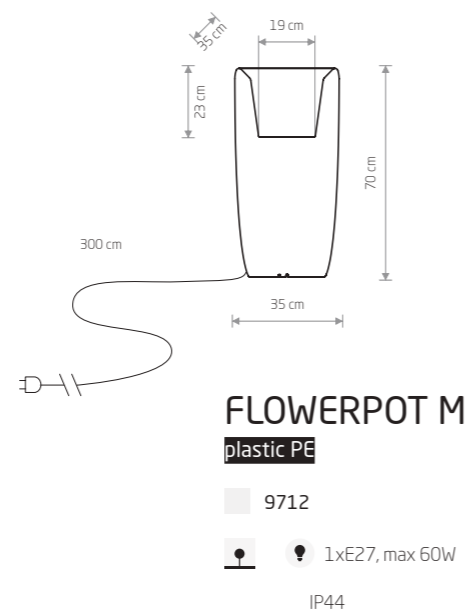

95,90 €

123,00 €

235,00 €

FLOWERPOT S 9711

113,00 €

CUMULUS CUBE M

plastic PE

8966