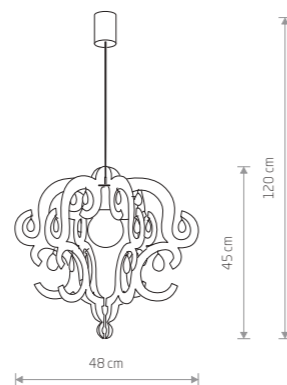

KATERINA
plastic ABS, glass

5208 5210 5211

1xE27, max 60W