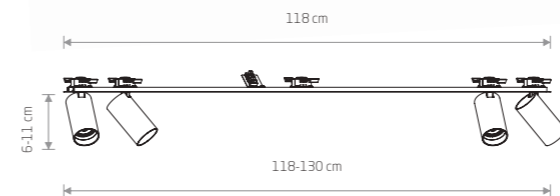

MONO SURFACE 7687

133,00 €