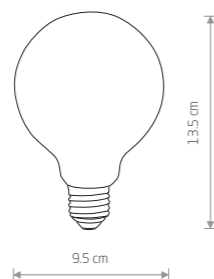

5,90 €

10,90 €

BULB GLASS BALL LED, E27, 8W

glass

9177

7,90 €

BULB VINTAGE LED E27, 4W

glass