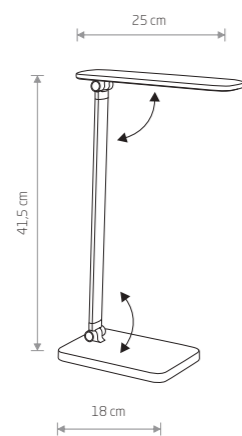

53,90 €

- Indukcyjne ładowanie smartphona (5V 1A)
- Możliwość wyboru temperatury barwowej światła w przedziałach 3000K - 6000K
- Włącznik dotykowy z funkcją ściemniania
- Port USB umożliwiający ładowanie telefonu

- Wireless charger for smartphones (5V 1 A)
- Possibility to choose the colour temperature of light in the range from 3000K to 6000K
- Touch switch with dimming function
- USB port for charging mobile phones

- Индуктивная зарядка смартфона (5 В, 1 А)
- Возможность выбора температуры света в диапазоне 3000К - 6000К
- Сенсорный переключатель с функцией затемнения
- USB-вход для зарядки телефона.

STYLE LED

painted aluminum, plastic ABS

■ 8404

Item No.	Power	Colour temp.	Luminous flux	Beam angle	Colour Rendering Index (CRI)	Input	Safety type	Power factor	Ingress protection	Lifetime
8404	10W LED	CCT CHANGE 3000-6000K	390 lm	100°	≥ 80	50/60 V, ~220-230 Hz	□	>0,5	IP20	25000h

■ BLACK