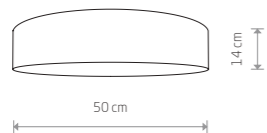

1xE27, max 60W

TOSCANA
fabric, acrylic crystals

4013

1xE27, max 60W

129,00 €

255,00 €

85,90 €

127,00 €