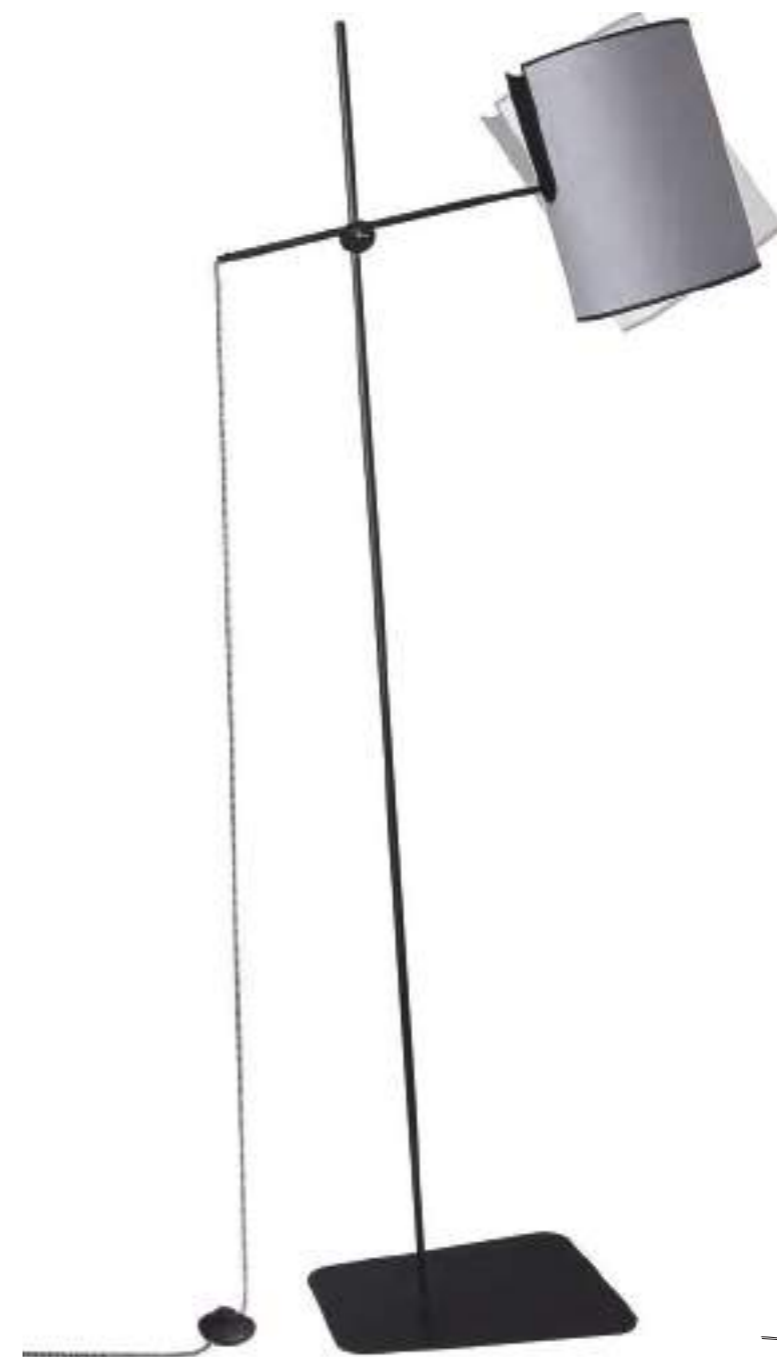

- 7758 7760 7761 8076
- 8077 8078 8080 8075

1xG9, max 10W only LED

97,90 €

6010

1xE27, max 60W