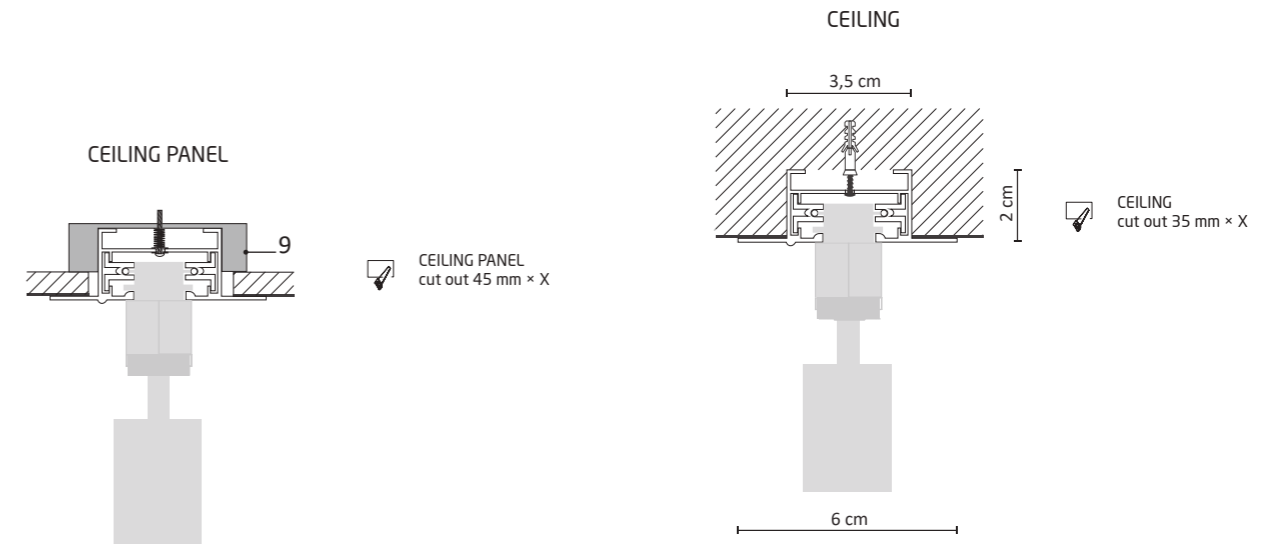

painting aluminum

9012 9013

2 PROFILE RECESSED TRACK 2 METERS

painting aluminum

9014 9015

Spôsoby montáže / Installation methods / Методы монтажа

- 1. Montaż podtynkowy
- 1. Zapustená montáž
- 1. Скрытый монтаж