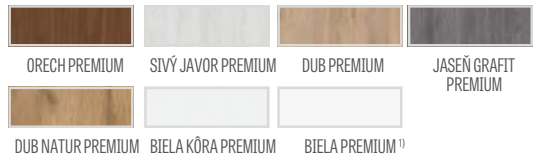

FREZJA 8  
sklo s hrúbkou 8 mm

FREZJA 2

FREZJA 4

FREZJA 6

Hranol MDF pre lamináty GREKO a CPL s povlakom AntiFinger

Hranol z lepeného dreva pre lamináty PREMIUM a CPL bez povlaku AntiFinger

### PREMIUM