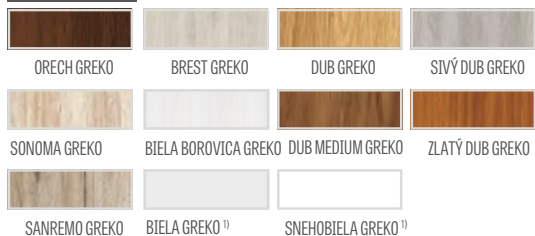

GREKO

369,60 € stará cena

277,20 €

cena dverí so zárubňou
75 - 180 mm

405,60€ stará cena

304,20 €

cena dverí so zárubňou
180- 320 mm

* šírka dverí 60-80 cm