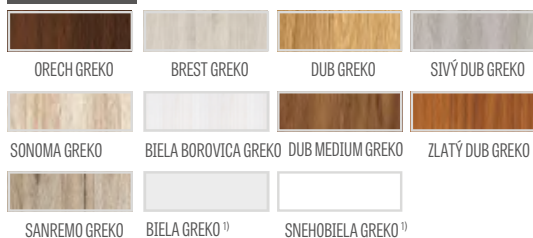

GREKO

384,00 € stará cena

420,00€ stará cena

288,00 €

cena dverí so zárubňou
75 - 180 mm

315,00 €

cena dverí so zárubňou
180- 320 mm

* šírka dverí 60-80 cm