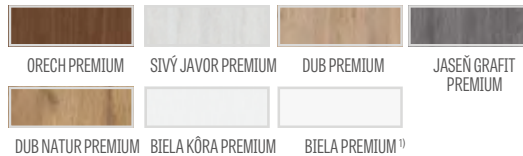

MAGNOLIA 8

Hranol MDF pre lamináty GREKO a CPL s povlakom AntiFinger

Hranol z lepeného dreva pre lamináty PREMIUM a CPL bez povlaku AntiFinger

**PREMIUM**

**CPL**

426,00 € stará cena

**319,50 €**

cena dverí so zárubňou  
75 - 180 mm