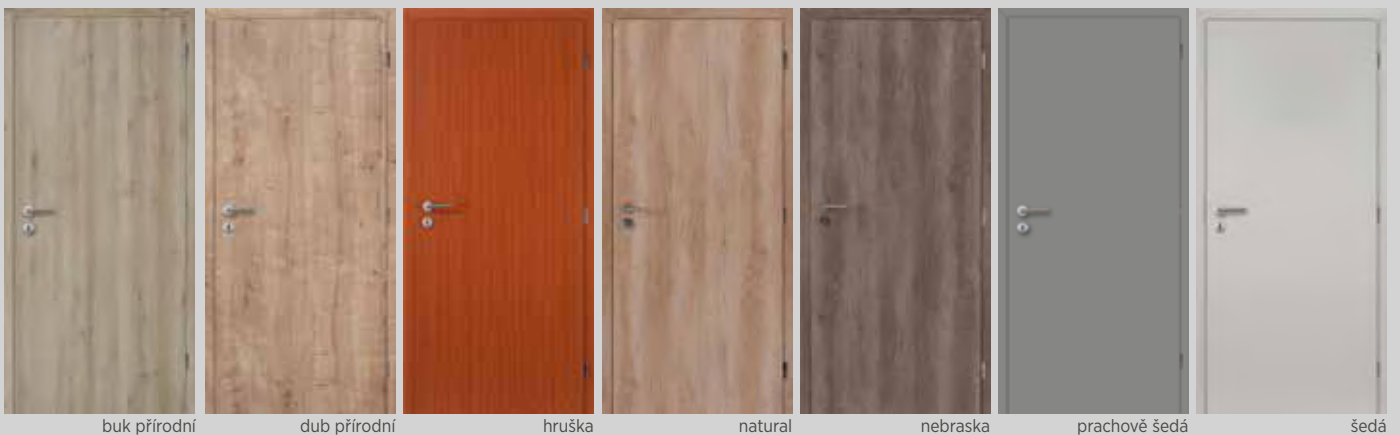

buk přírodní dub přírodní hruška natural nebraska prachové šedá šedá