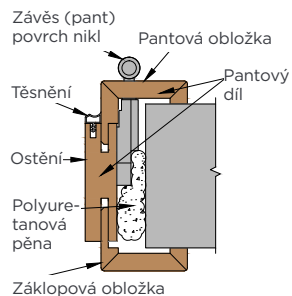

Obložkové zárubně jsou dodávány ve stejných povrchových úpravách a dekorech jako dveře. K bílým lakovaným dveřím standardně dodáváme bílou kaširovanou zárubeň. K profilovaným dveřím Classic se strukturou dřeva dodáváme zárubeň 3D bílá pór. Dveře HPL jsou určeny do kovové zárubně. Případně v HPL laminátu na poptání.

Zárubeň se spojem **na pokos**