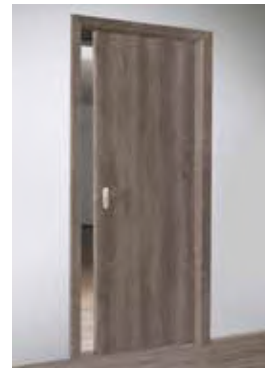

POSUVNÉ DVEŘE

DO POUZDRA

POSUVNÉ DVEŘE DO POUZDRA - tato úprava je možná na všech námi nabízených modelech dveřních křídel (kromě dveří SPECIÁLNÍCH)

a povrchových úpravách (kromě HPL povrchu). Dělenou zárubeň na posuvné dveře do pouzdra se zasklívacími rámečky nebo s oválnou WC mušlí či mušlí ENTERO dodáváme na příčku o min. tloušťce 12,5 cm. Nutno dodat zaměřovací protokol a specifikaci posuvných dveří, směru otvírání a mušlí.