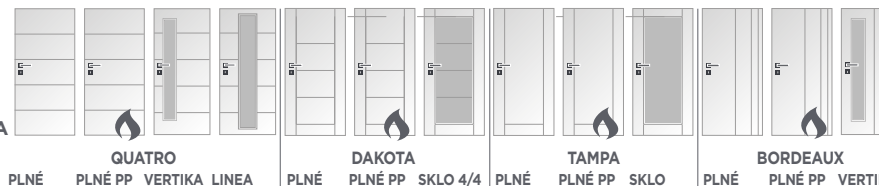

Quatro CLARA
Dakota CLARA
Tampa CLARA
Bordeaux CLARA