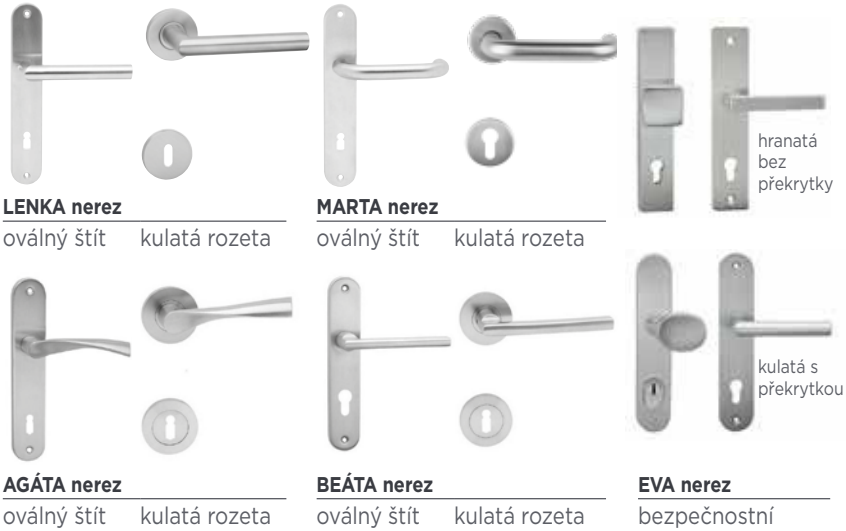

WC zámeček

MUŠLE OVÁLNÁ chrom

MUŠLE MINIMAL SNI

MUŠLE MINIMAL SNI

MUŠLE MINIMAL Tin-K

MUŠLE MINIMAL Tin-K

MUŠLE DOORNITE HRANATÁ nerez

MUŠLE DOORNITE HRANATÁ černá

úchyt v hraně dveří (prstýnek) dle povrchu mušle

chrom (k oválné mušlí)

nerez (k hranaté mušlí Doornite)

SNI (k Entero a Minimal SNI)

Tin-K (k černé mušlí Minimal Tin-K a k hranaté černé mušlí Doornite)

tichý doraz do garnýže

kartáček pro 1kř./2kř. dveře

MUŠLE DOORNITE HRANATÁ S OVÁLNÝM OTVOREM nerez

MUŠLE DOORNITE HRANATÁ S OVÁLNÝM OTVOREM nerez WC

KOVÁNÍ

KLIKY DOORNITE

KLIKY NEREZ

KLIKY SNI

KLIKY TIN-K

PANTY

KLIKY

CHROM

ROZETY

BEZPEČNOSTNÍ KOVÁNÍ

Pozn: U bezpečnostního kování je třeba určit orientaci levá/pravá.

SKLA

PRODEJCE