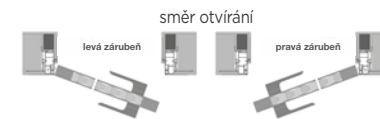

STAVEBNÍ OTVORY

Doporučené rozměry stavebního otvoru pro montáž obložkové zárubně.

dveře.	šíře	PP zárubeň
60	700 mm	šířka viz vlevo + 15 mm
70	800 mm	výška viz vlevo + 10 mm
80	900 mm	
90	1000 mm	
výška	2020 mm	

SKRYTÁ ZÁRUBEŇ z hliníkového profilu

PRO BEZFALCOVÉ DVEŘE

Zárubeň určená pro osazení přímo do zděné nebo sádkartonové příčky (nutno specifikovat). V kompletu s bezfalcovými dveřmi, skrytými panty a magnetickým zámekem, jsou dveře v jedné rovině se stěnou a otvírají se k sobě z pohledové strany.