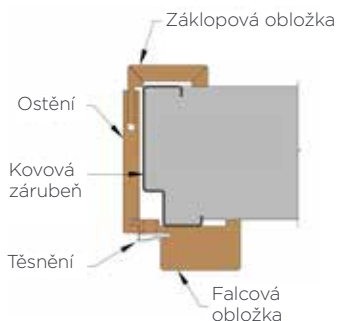

OKZ

OBKLAD KOVOVÉ ZÁRUBNĚ

Obklad kovové zárubně (OKZ) se záklopovou obložkou je určen pro obklad standardních kovových zárubní. Tento typ zárubně se do průchozího otvoru usazuje kolem původní kovové zárubně a umožní tak renovaci zárubně bez hrubých bouracích a stavebních prací. OKZ se vyrábí přímo na míru danému stavebnímu otvoru, proto je vždy potřeba přiložit zaměřovací protokol. Pokud je původní zárubeň přesně zazděná a nezdeformovaná, lze osadit dveřmi standardních rozměrů, ale velmi často je potřeba vyrobít atypické dveře! Vzhledem ke konstrukci OKZ je možné, že na dveře nepůjde osadit klika s rozměrnější rozetou (z našeho sortimentu např. klika Entero)

OKZ

NA ZEĎ S GARNÝŽÍ

POSUVNÉ DVEŘE S GARNÝŽÍ - tato úprava je možná na všech námi nabízených modelech dveřních křídel (kromě dveří SPECIÁLNÍCH)

a povrchových úpravách (kromě HPL povrchu). Garnýž, dorazový hranol i zárubeň se dodávají ve stejném dezénu jako dveřní křídlo. Možnost tichého dorazu a kartáčků za příplatek. Lze opatřit mušlí se zámkem, pak je nutno objednat i dorazový hranol pro zadlabání protiplechu na zámeček.

POSUVNÉ DVEŘE

DO POUZDRA

POSUVNÉ DVEŘE DO POUZDRA - tato úprava je možná na všech námi nabízených modelech dveřních křídel (kromě dveří SPECIÁLNÍCH)

a povrchových úpravách (kromě HPL povrchu). Dělenou zárubeň na posuvné dveře do pouzdra se zasklívacími rámečky nebo s oválnou WC mušlí či mušlí ENTERO dodáváme na příčku o min. tloušťce 12,5 cm. Nutno dodat zaměřovací protokol a specifikaci posuvných dveří, směru otvírání a mušlí.

ALU POSUV

ALU POSUVNÝ SYSTÉM